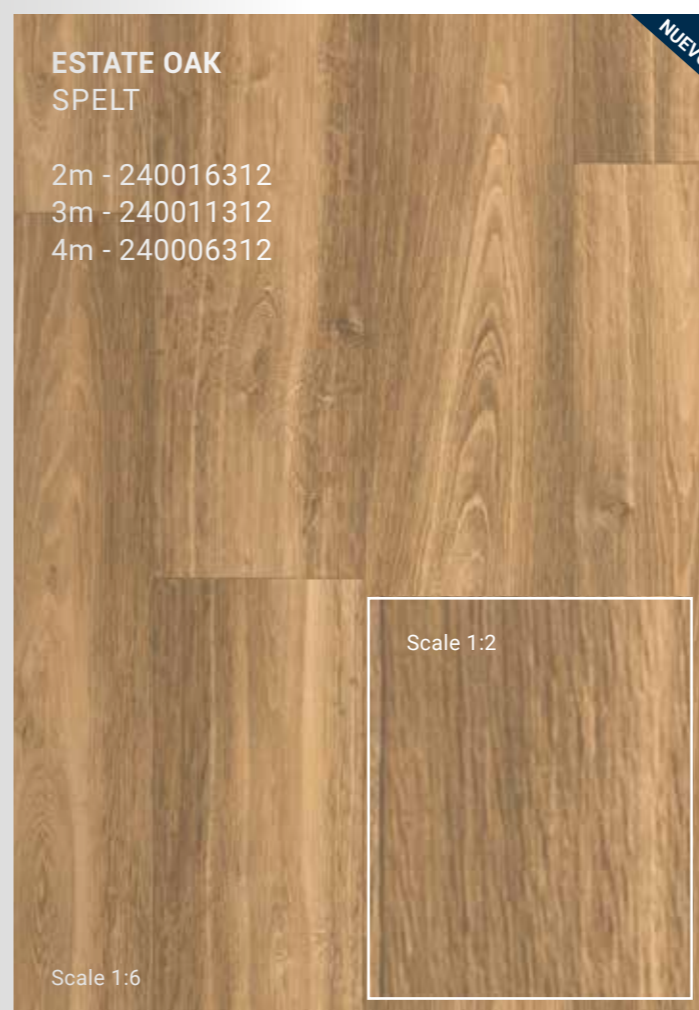

ICONIK 150
ICONIK 220Tex
ICONIK 240
ICONIK 260
ICONIK 260Tex
ICONIK 280Tex
ICONIK 300
ICONIK 400
ICONIK 450
CLASSIC 40