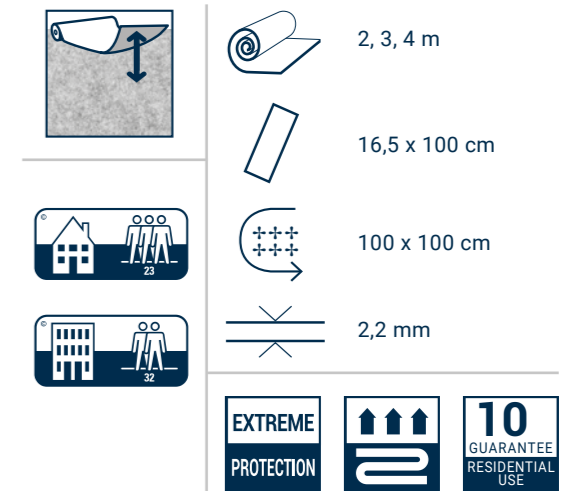

SWAN MEDIUM GREY

2m - 5661028
3m - 5660028
4m - 5659028

Scale 1:2

Scale 1:6