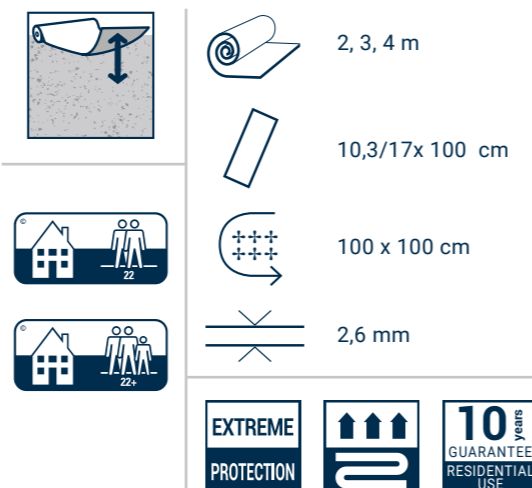

ICONIK 260 VINTAGE PINE

ICONIK 260 CABANA

ICONIK 150
ICONIK 220Tex
ICONIK 240
ICONIK 260
ICONIK 260Tex
ICONIK 280Tex
ICONIK 300
ICONIK 400
ICONIK 450
CLASSIC 40