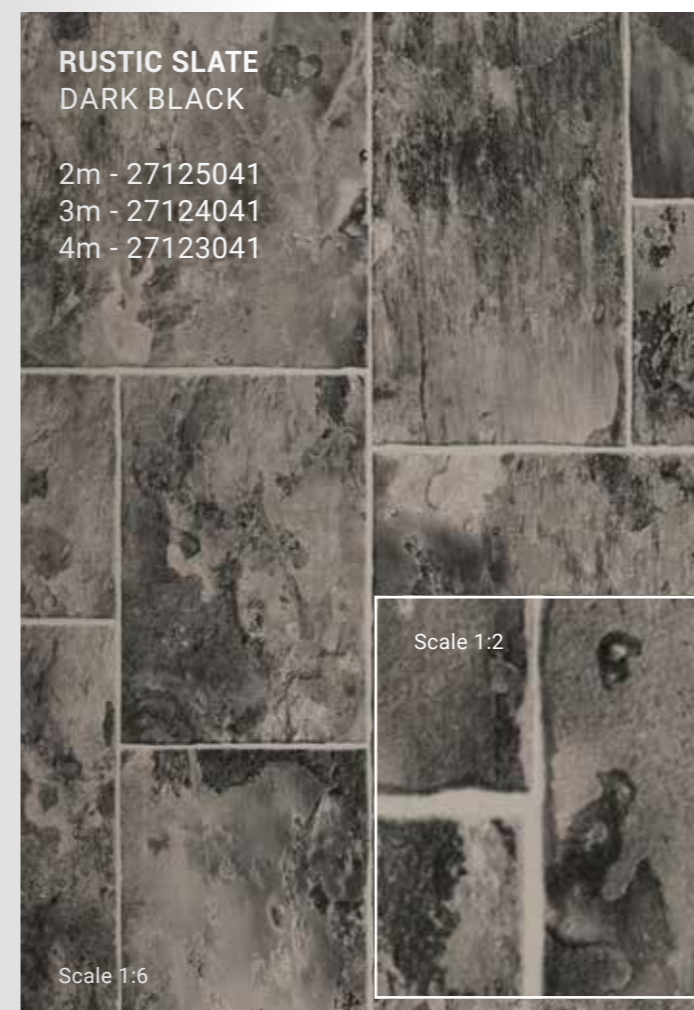

2, 3, 4 m
		Various
		100 X 100 cm
		2,6 mm
EXTREME PROTECTION	GUARANTEE RESIDENTIAL USE	10 years

ICONIK 150
ICONIK 220Tex
ICONIK 240
ICONIK 260
ICONIK 260Tex
ICONIK 280Tex
ICONIK 300
ICONIK 400
ICONIK 450
CLASSIC 40