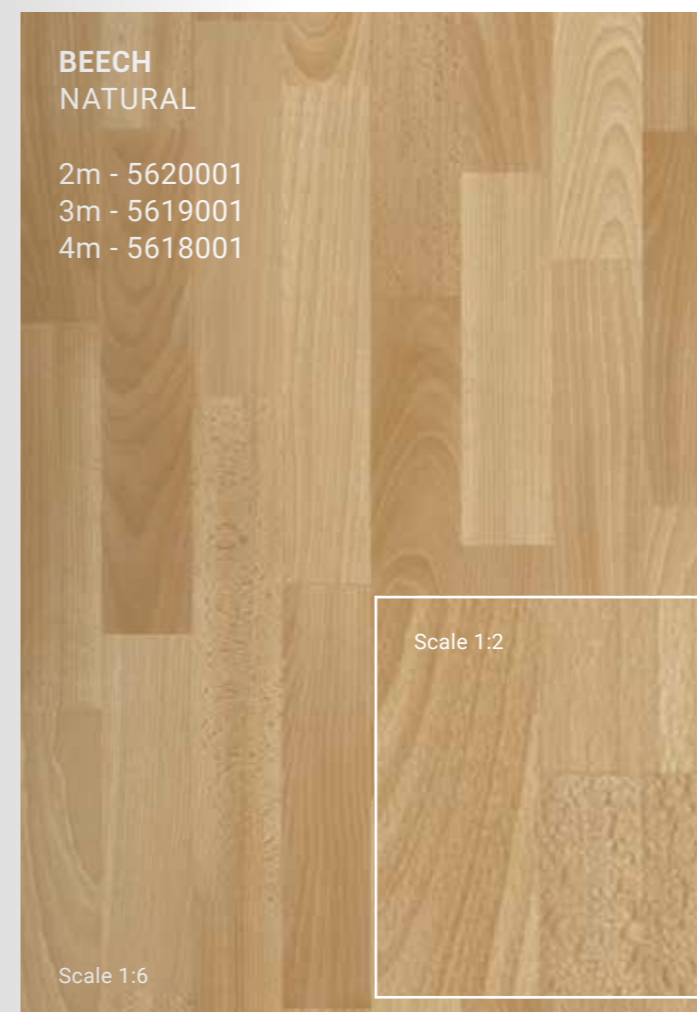

BEECH
NATURAL

2m - 5620001
3m - 5619001
4m - 5618001

Scale 1:6

Scale 1:2