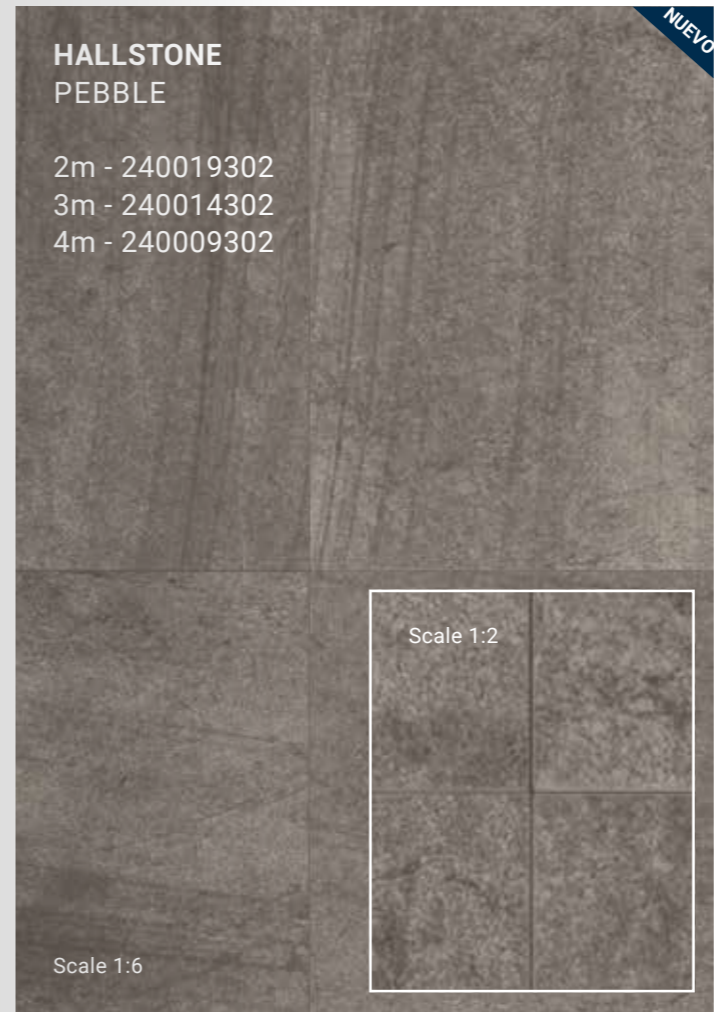

ICONIK 150
ICONIK 220Tex
ICONIK 240
ICONIK 260
ICONIK 260Tex
ICONIK 280Tex
ICONIK 300
ICONIK 400
ICONIK 450
CLASSIC 40