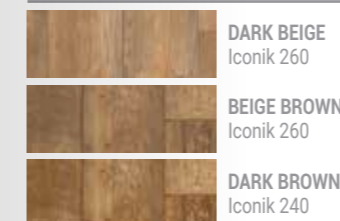

FLANDERS 20 x 100 cm 100 x 100 cm