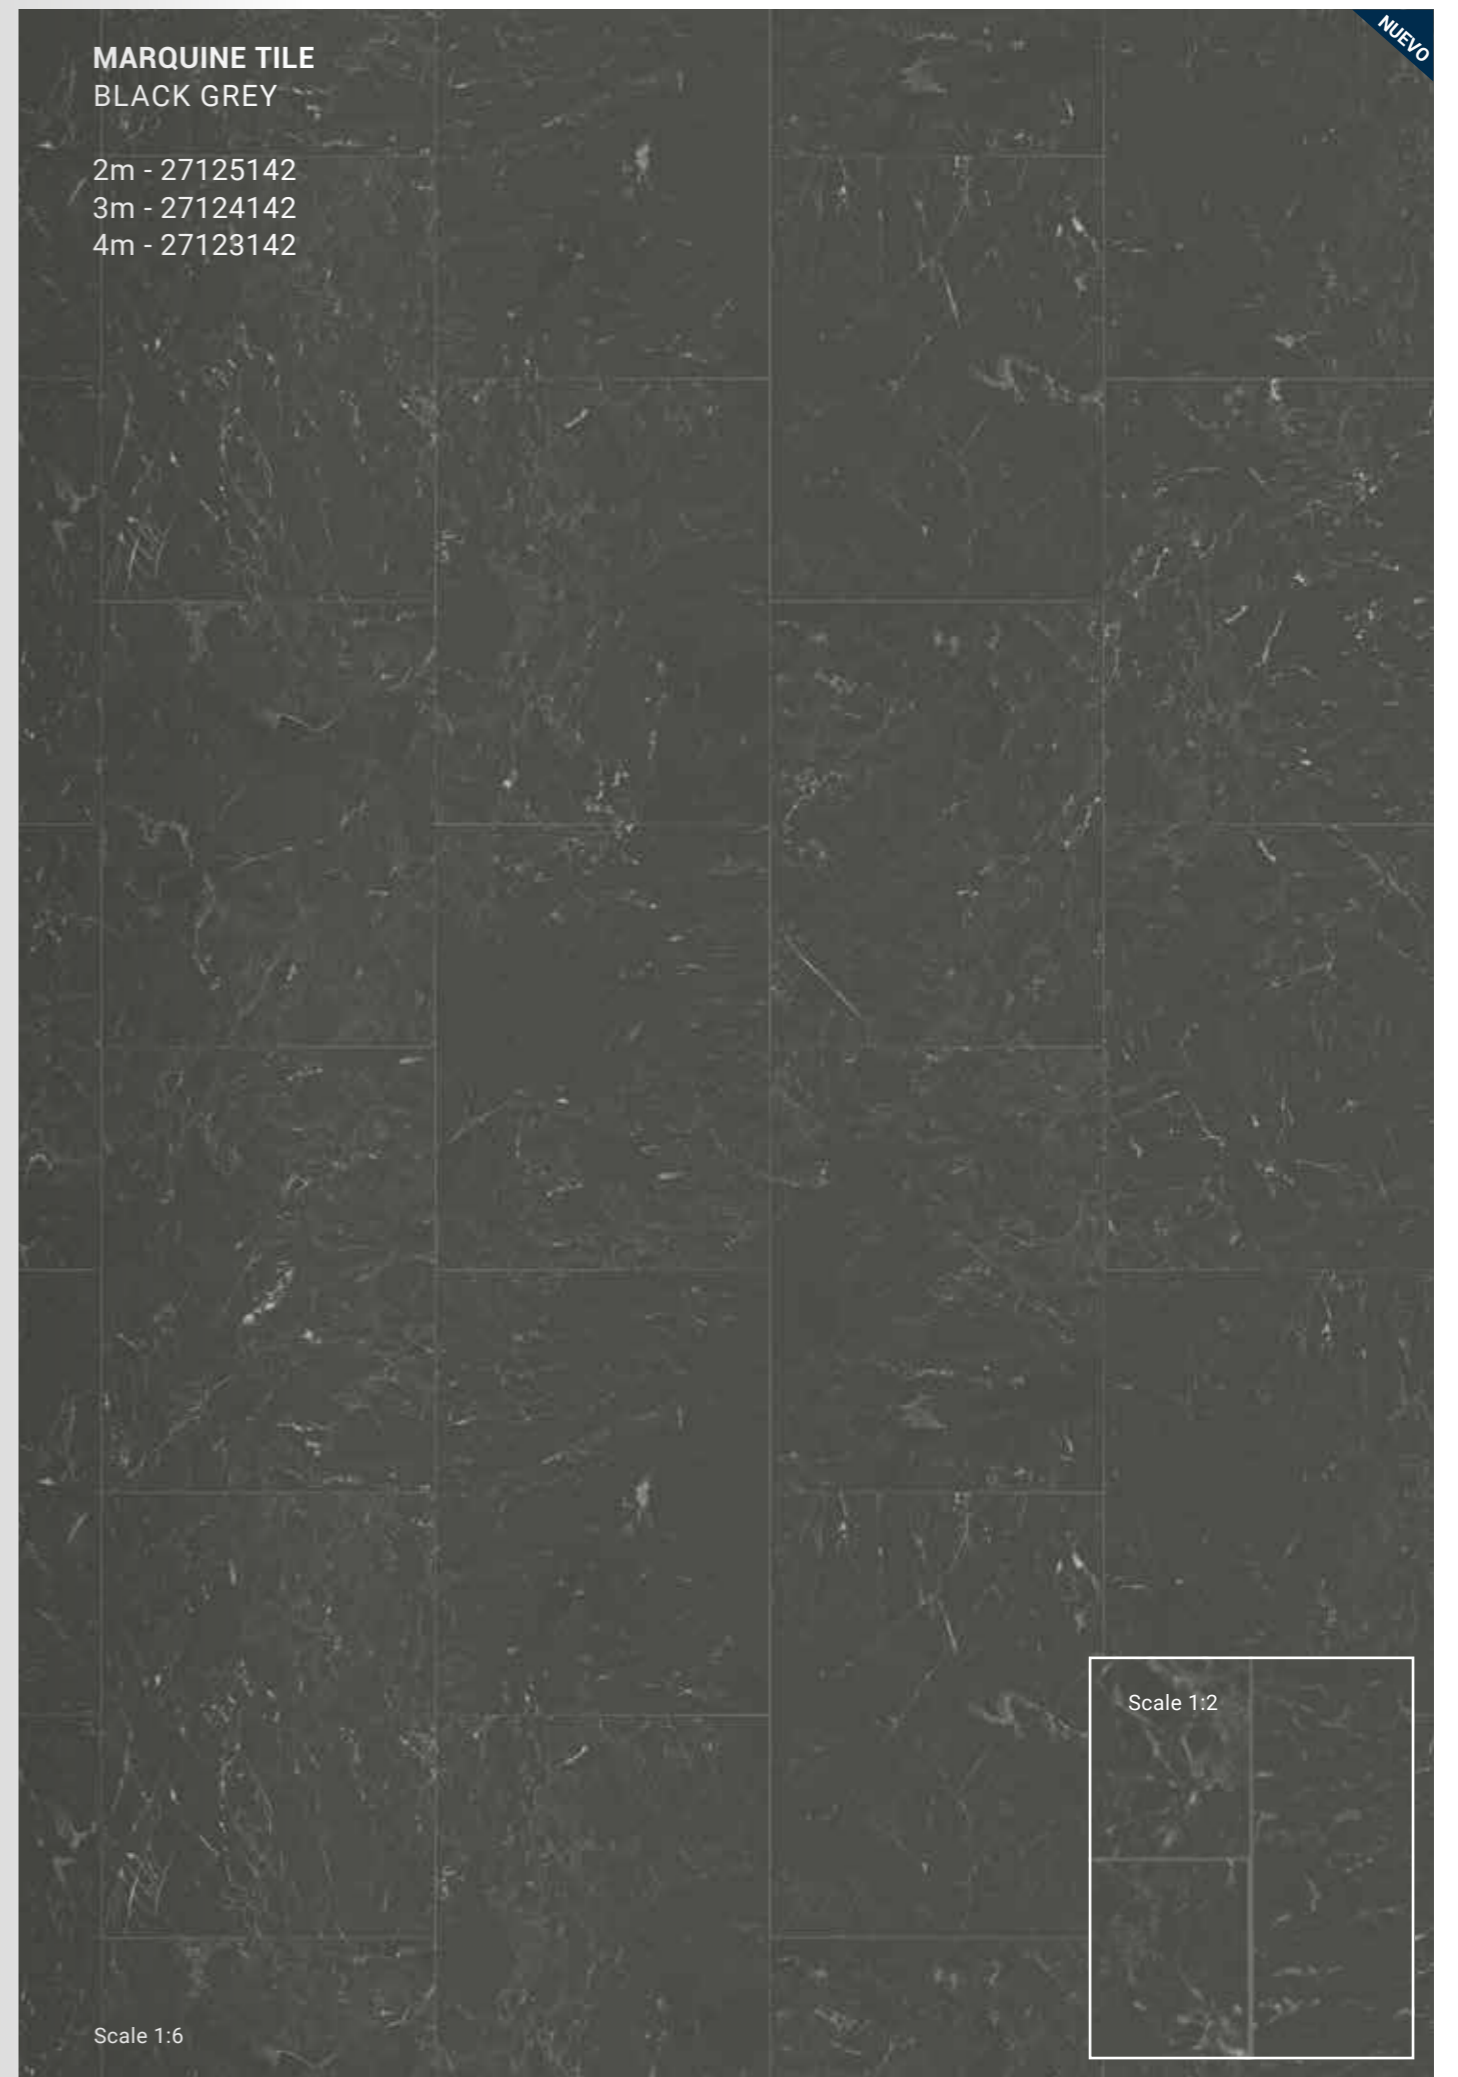

NUEVO

ICONIK 150

ICONIK 220Tex

ICONIK 240

ICONIK 260

ICONIK 260Tex

ICONIK 280Tex

ICONIK 300

ICONIK 400

ICONIK 450

CLASSIC 40