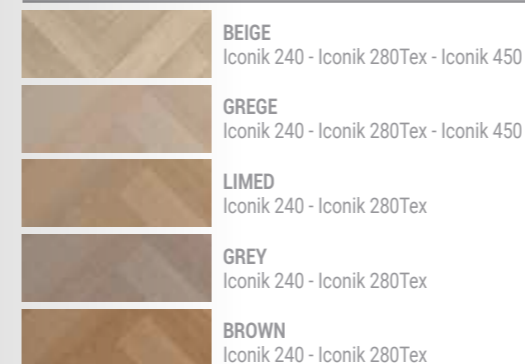

CHEVRON STYLE Chevron 100 x 200 cm

SKANE HERINGBONE 11,75 x 47,25 cm 100 x 200 cm