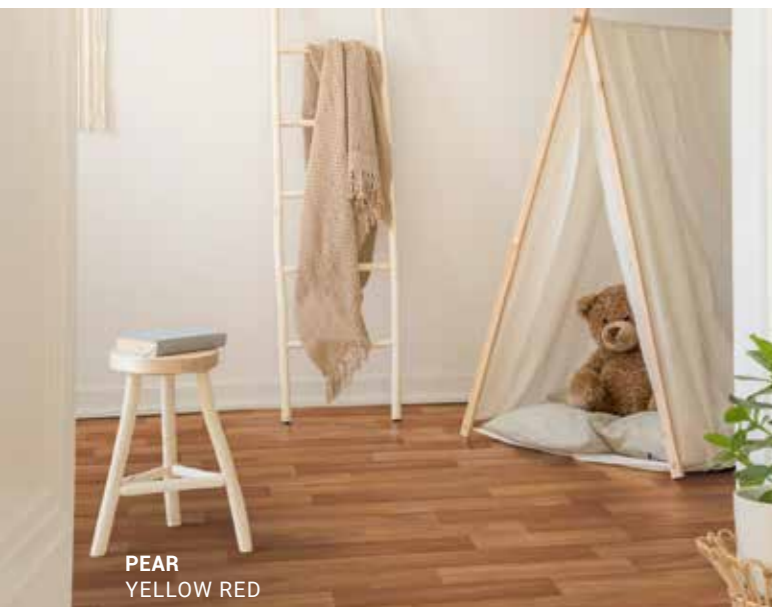

PEAR
YELLOW RED

ICONIK 150 PEAR

PEAR
YELLOW RED