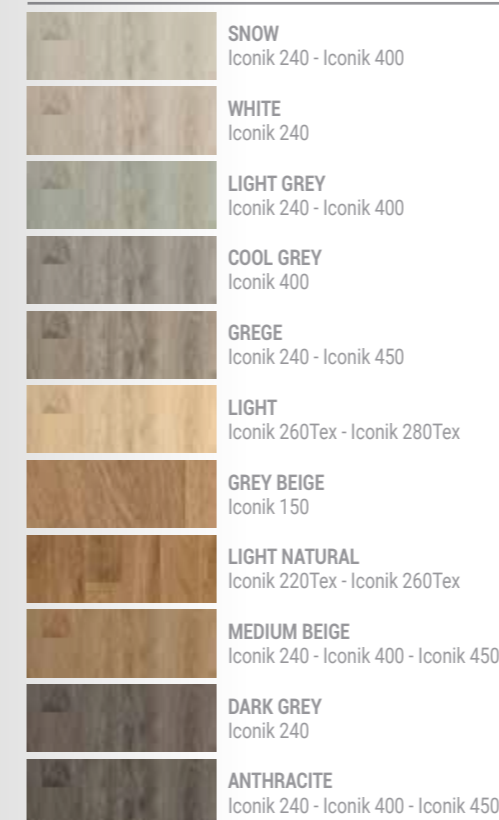

FLANDERS 20 x 100 cm 100 x 100 cm

FOREST 20 x 145 cm 100 x 100 cm

FRENCH OAK 10 x 100 cm 100 x 100 cm