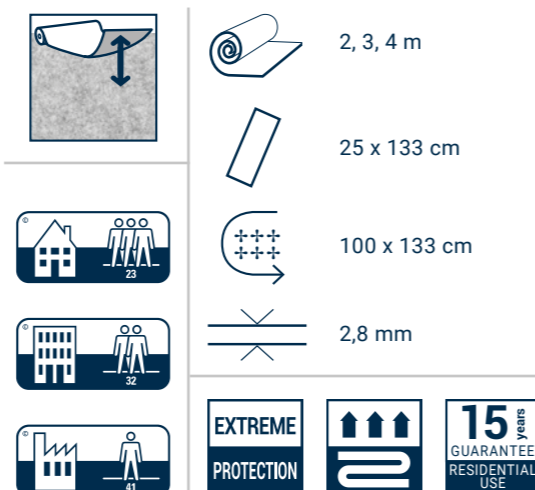

# ICONIK 280Tex NOCE CLASSICO

NOCE CLASSICO  
RED BROWN

RED BROWN

NOCE CLASSICO  
RED BROWN

2m - 27027056  
3m - 27020056  
4m - 27013056

Scale 1:6

Scale 1:2