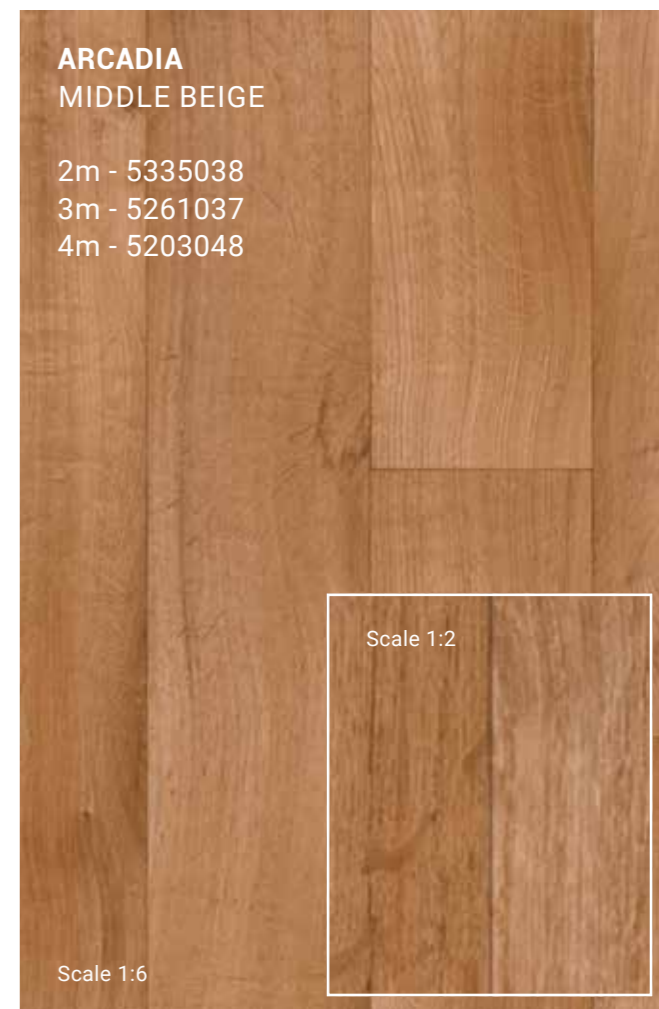

## ARCADIA

ARCADIA  
BEIGE

		2, 3, 4 m
		16,66 x 100 cm
		100 x 100 cm
		4,5 mm

**EXTREME PROTECTION**

**15 years** GUARANTEE RESIDENTIAL USE

ICONIK 150  
ICONIK 220Tex  
ICONIK 240  
ICONIK 260  
ICONIK 260Tex  
ICONIK 280Tex  
ICONIK 300  
ICONIK 400  
ICONIK 450  
CLASSIC 40