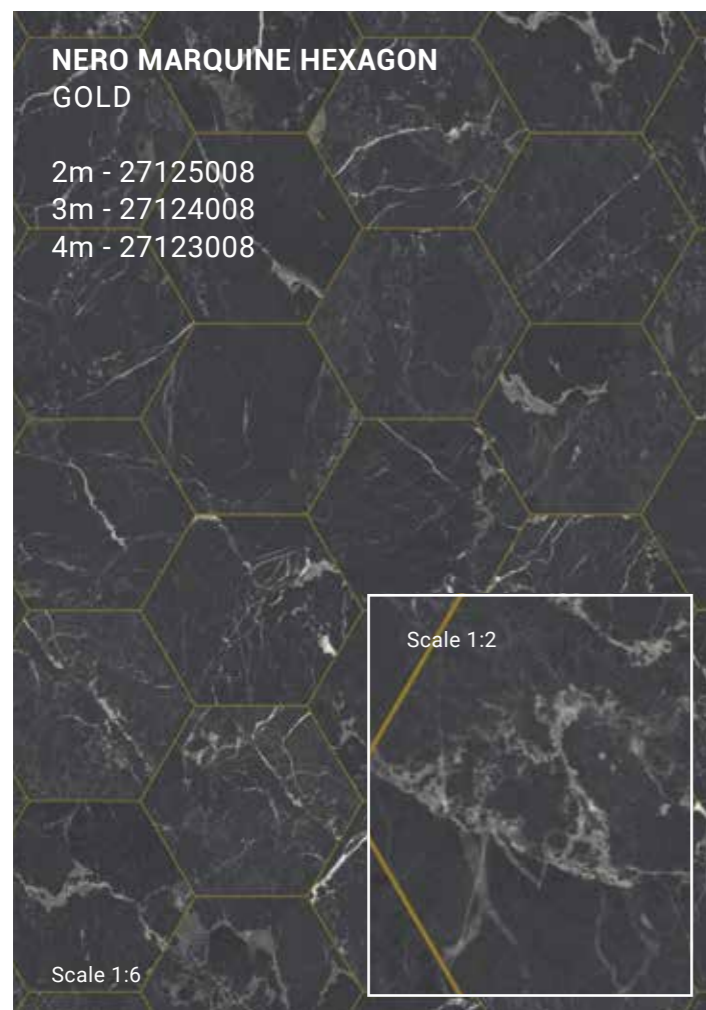

# ICONIK 260 NERO MARQUINE HEXAGON

NERO MARQUINE HEXAGON  
GOLD

GOLD

		2, 3, 4 m
		14,2 x 16,5 cm
		100 x 100 cm
		2,6 mm
EXTREME PROTECTION	GUARANTEE RESIDENTIAL USE	10 years