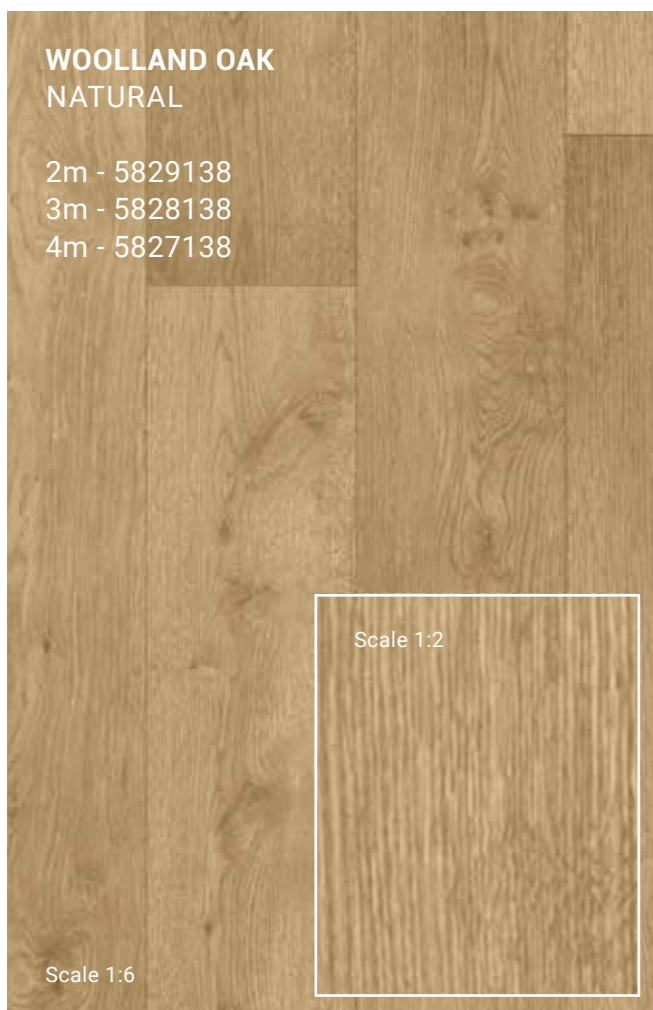

# ICONIK 240 WOOLLAND OAK

WOOLLAND OAK  
WHITE

WOOLLAND OAK  
WHITE

2m - 5829139  
3m - 5828139  
4m - 5827139

WOOLLAND OAK  
NATURAL

2m - 5829138  
3m - 5828138  
4m - 5827138

		2, 3, 4 m
		16,7 x 100 cm
		100 x 100 cm
		2,4 mm