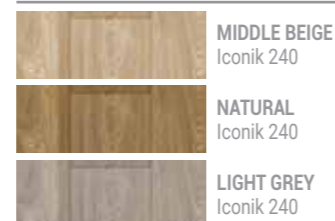

BISCAY 2 9,1 x 100 cm 100 x 100 cm

BOATDECK 8,3 x 100 cm 100 x 100 cm

CHARM OAK 20 x 100 cm 100 x 100 cm