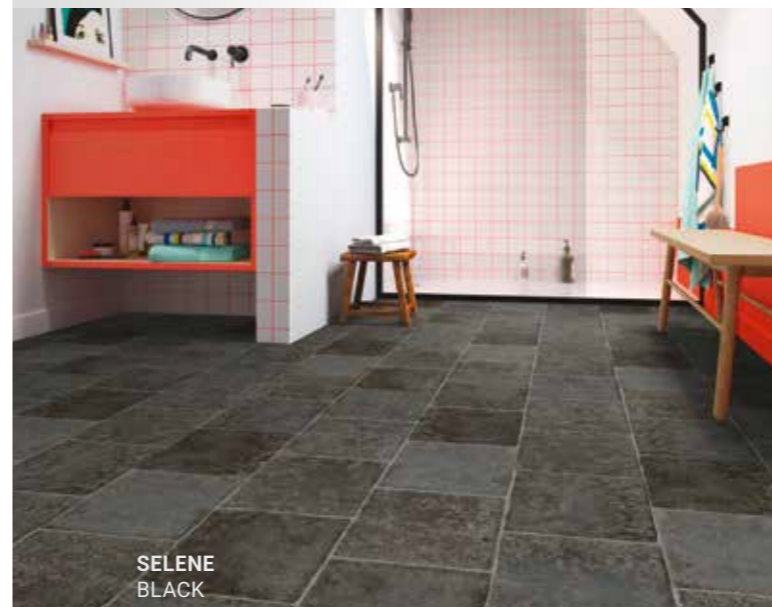

2m - 5829210  
3m - 5828210  
4m - 5827210

Scale 1:2

Scale 1:6

**PROVENZA**  
TONED GREY

2m - 5829211  
3m - 5828211  
4m - 5827211

Scale 1:2

Scale 1:6

**ICONIK 240**  
**SELENE**