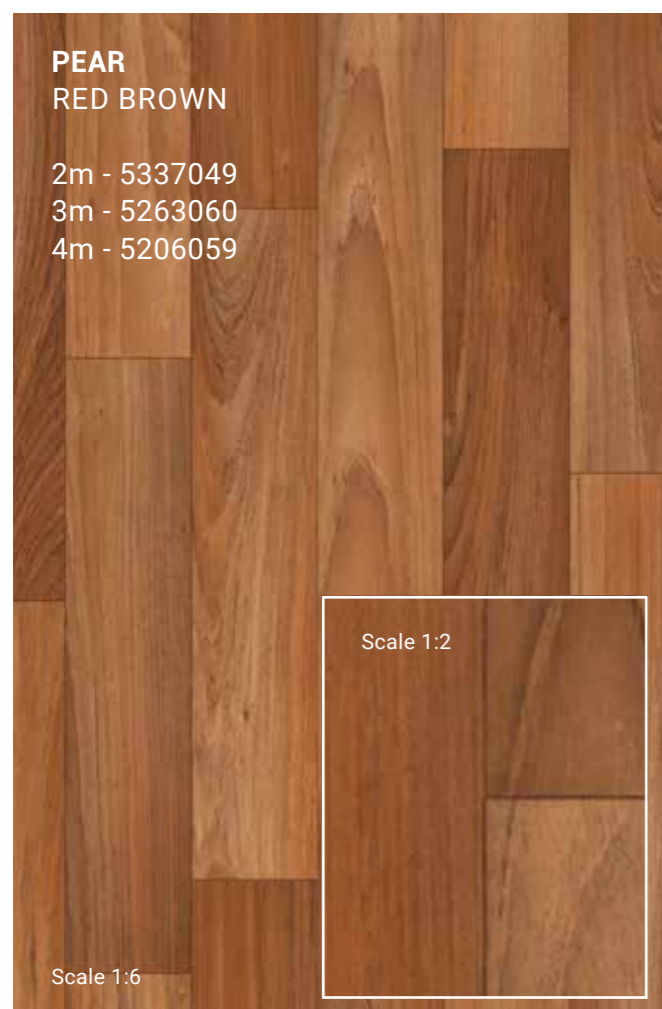

# ICONIK 150 PEAR

PEAR  
YELLOW RED

PEAR  
YELLOW RED

2m - 5337045  
3m - 5263059  
4m - 5206080

Scale 1:2

Scale 1:6

PEAR  
RED BROWN

2m - 5337049  
3m - 5263060  
4m - 5206059