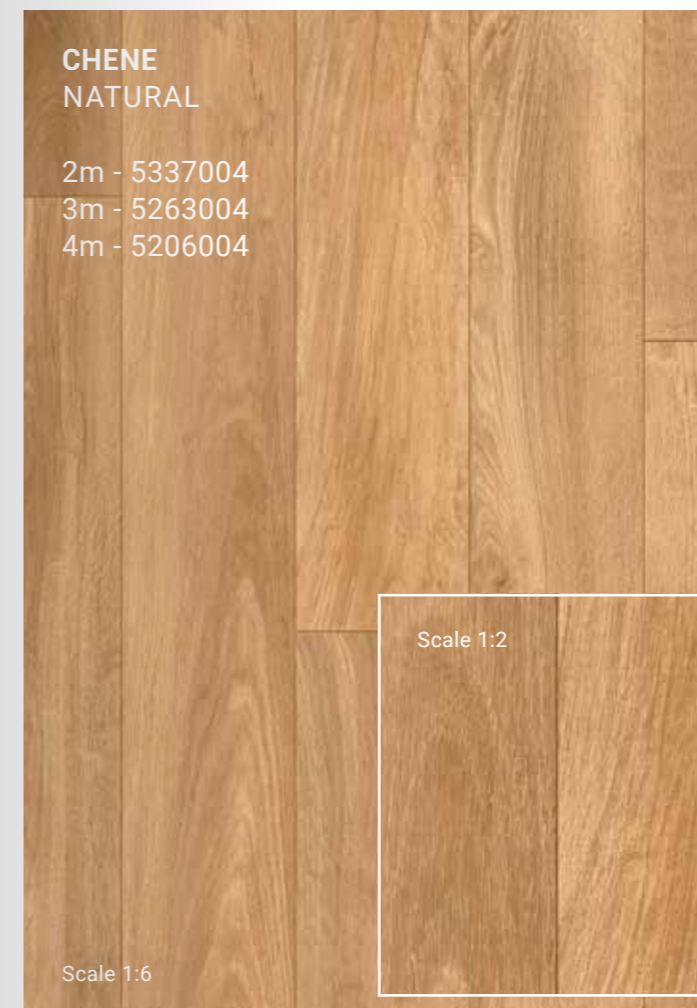

2, 3, 4 m
		10 x 100 cm
		100 x 100 cm
		1,5 mm

EXTREME PROTECTION **5 years GUARANTEE RESIDENTIAL USE**

ICONIK 150
ICONIK 220Tex
ICONIK 240
ICONIK 260
ICONIK 260Tex
ICONIK 280Tex
ICONIK 300
ICONIK 400
ICONIK 450
CLASSIC 40