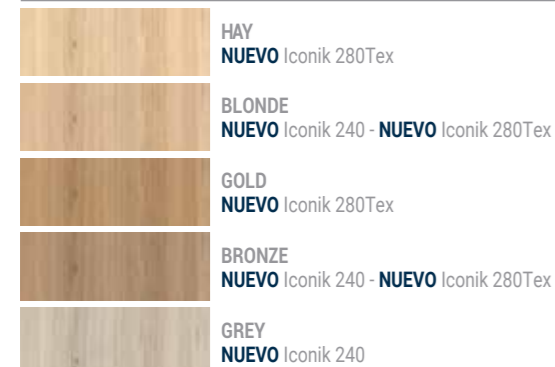

POWELL OAK 20 x 150 cm 150 x 200 cm