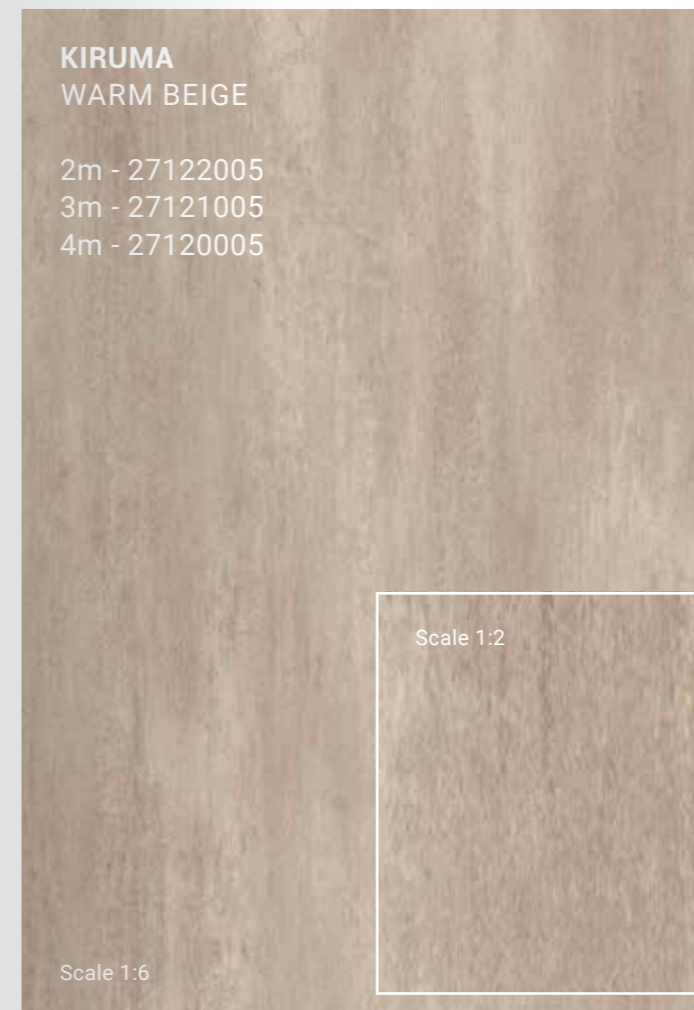

2, 3, 4 m

En todas partes

100 x 100 cm

2,6 mm

ICONIK 150
ICONIK 220Tex
ICONIK 240
ICONIK 260
ICONIK 260Tex
ICONIK 280Tex
ICONIK 300
ICONIK 400
ICONIK 450
CLASSIC 40