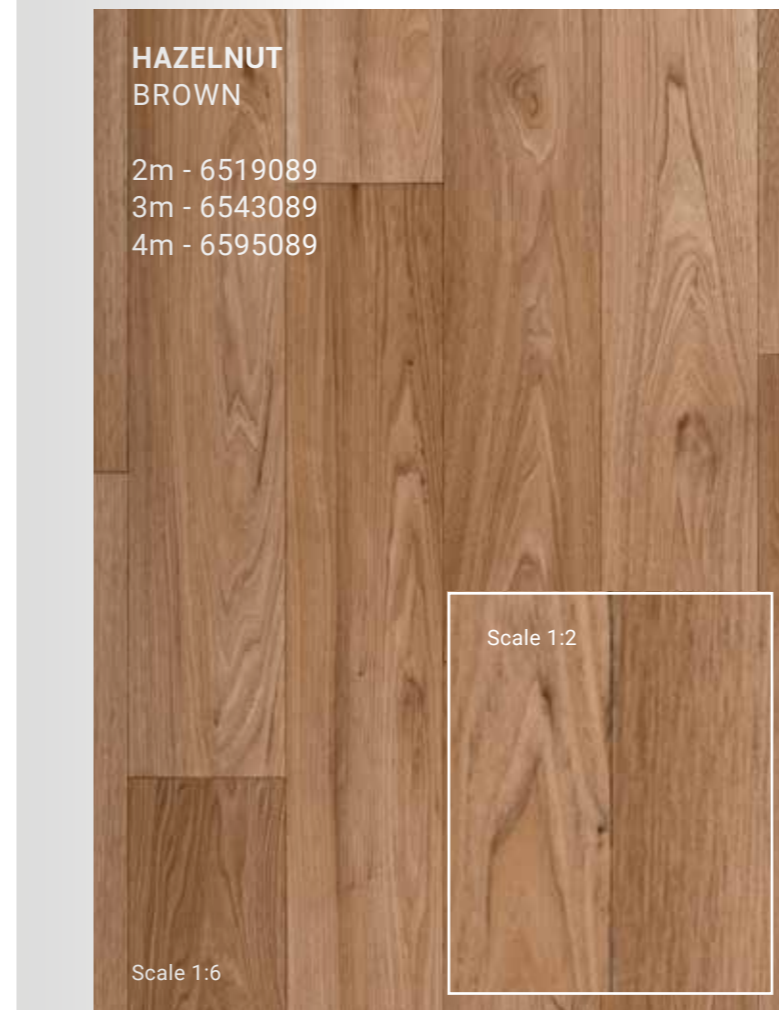

# ICONIK 150 HAZELNUT

HAZELNUT  
NATURAL

HAZELNUT  
NATURAL

2m - 6519088  
3m - 6543088  
4m - 6595088

Scale 1:6

Scale 1:2

HAZELNUT  
BROWN

2m - 6519089  
3m - 6543089  
4m - 6595089