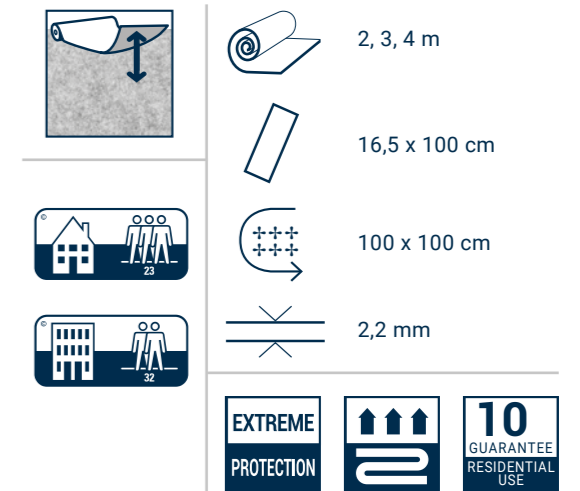

ICONIK 220Tex DERBY

DERBY WHITE

2m - 5661032
3m - 5660032
4m - 5659032

Scale 1:2

Scale 1:6

DERBY LIGHT GREY

2m - 5661030
3m - 5660030
4m - 5659030

Scale 1:2

Scale 1:6

ICONIK 220Tex SWAN

SWAN MEDIUM GREY

2m - 5661029
3m - 5660029
4m - 5659029

Scale 1:2

Scale 1:6

SWAN MEDIUM GREY

2m - 5661028
3m - 5660028
4m - 5659028

Scale 1:2

Scale 1:6