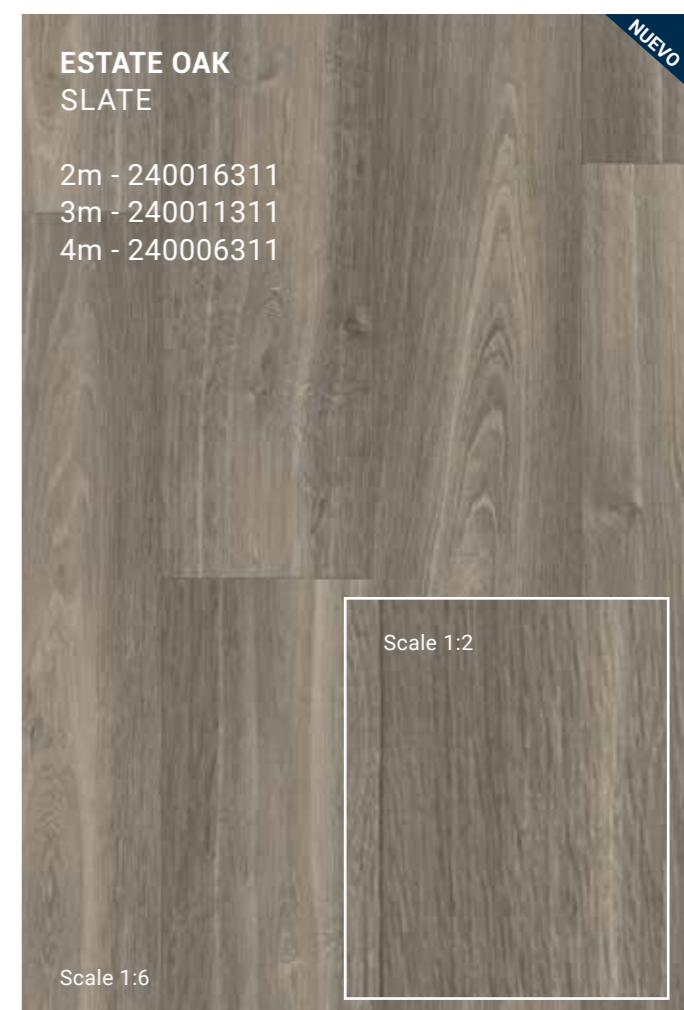

ICONIK 150
ICONIK 220Tex
ICONIK 240
ICONIK 260
ICONIK 260Tex
ICONIK 280Tex
ICONIK 300
ICONIK 400
ICONIK 450
CLASSIC 40