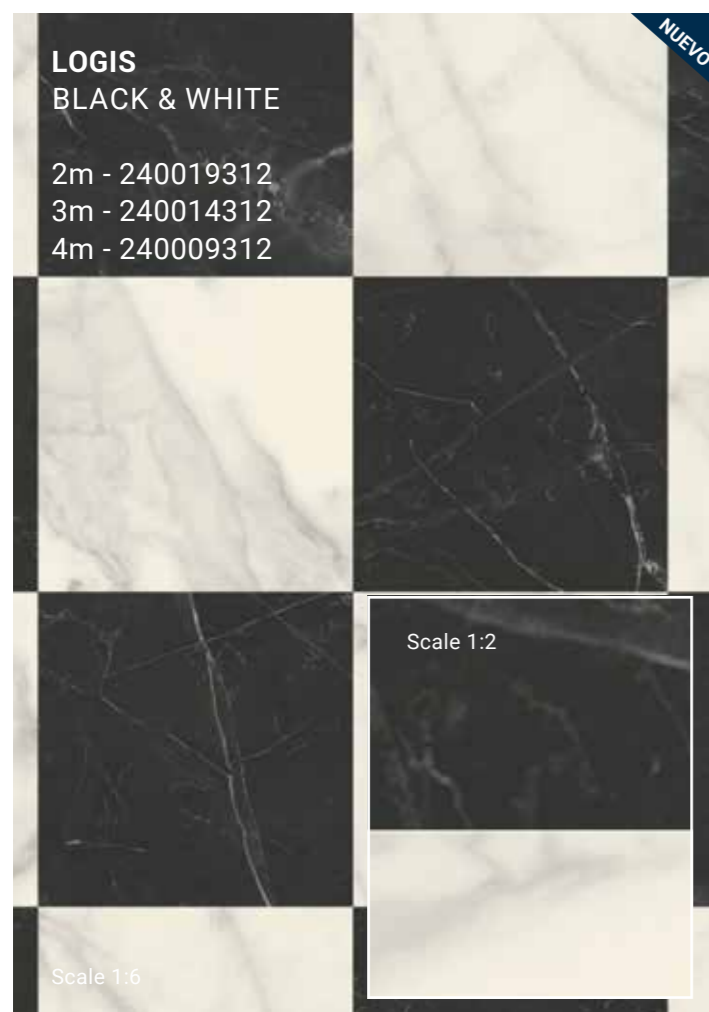

# ICONIK 240 LOGIS

Inspirado en el gran vestíbulo del castillo francés de Chenonceau, este diseño es una versión modernizada de los clásicos pisos de mármol blanco y negro.

LOGIS  
BLACK & WHITE

BLACK & WHITE