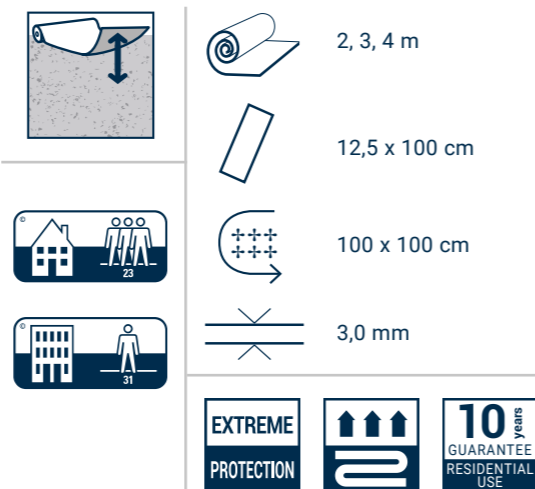

ICONIK 300 SHERWOOD

ICONIK 300 SWAN

ICONIK 150
ICONIK 220Tex
ICONIK 240
ICONIK 260
ICONIK 260Tex
ICONIK 280Tex
ICONIK 300
ICONIK 400
ICONIK 450
CLASSIC 40