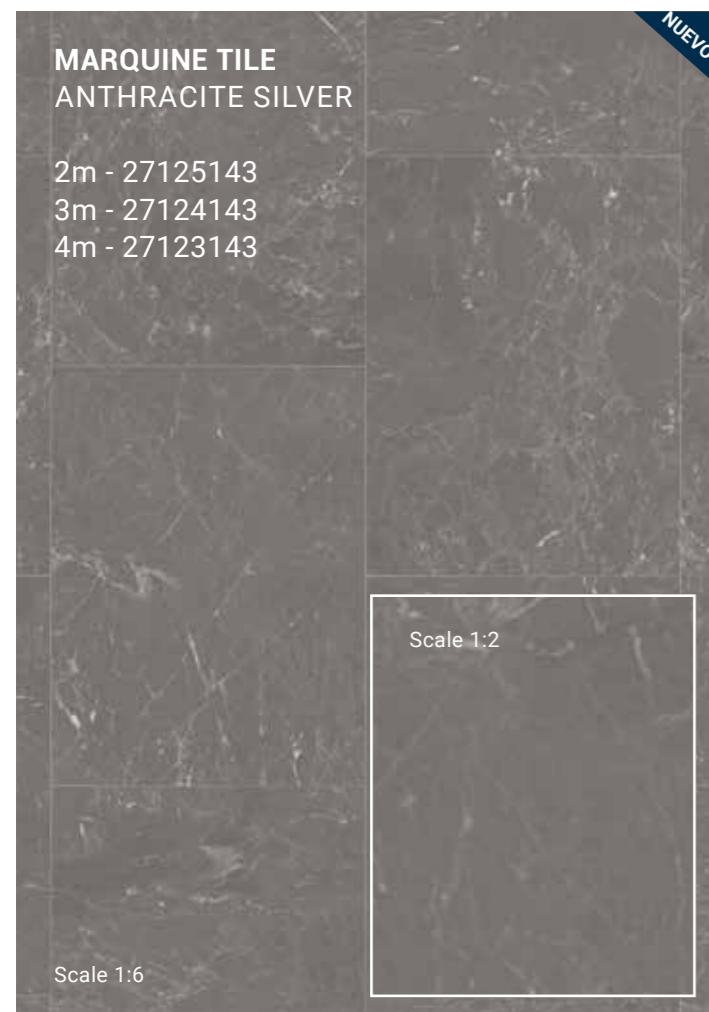

*Common design 260Tex – 260