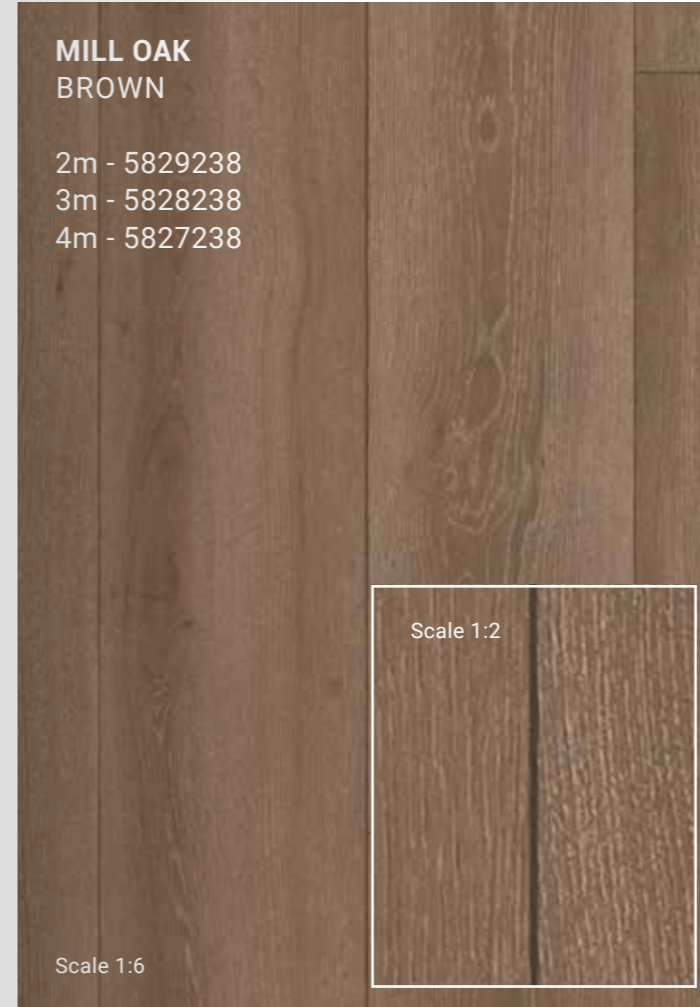

ICONIK 150
ICONIK 220Tex
ICONIK 240
ICONIK 260
ICONIK 260Tex
ICONIK 280Tex
ICONIK 300
ICONIK 400
ICONIK 450
CLASSIC 40