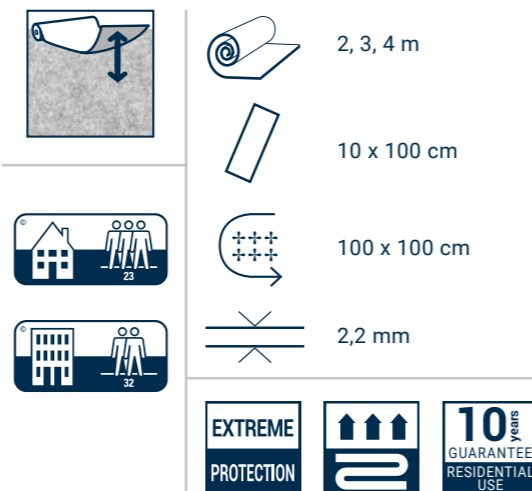

## DERBY WHITE

2m - 5661032  
3m - 5660032  
4m - 5659032

Scale 1:2

Scale 1:6