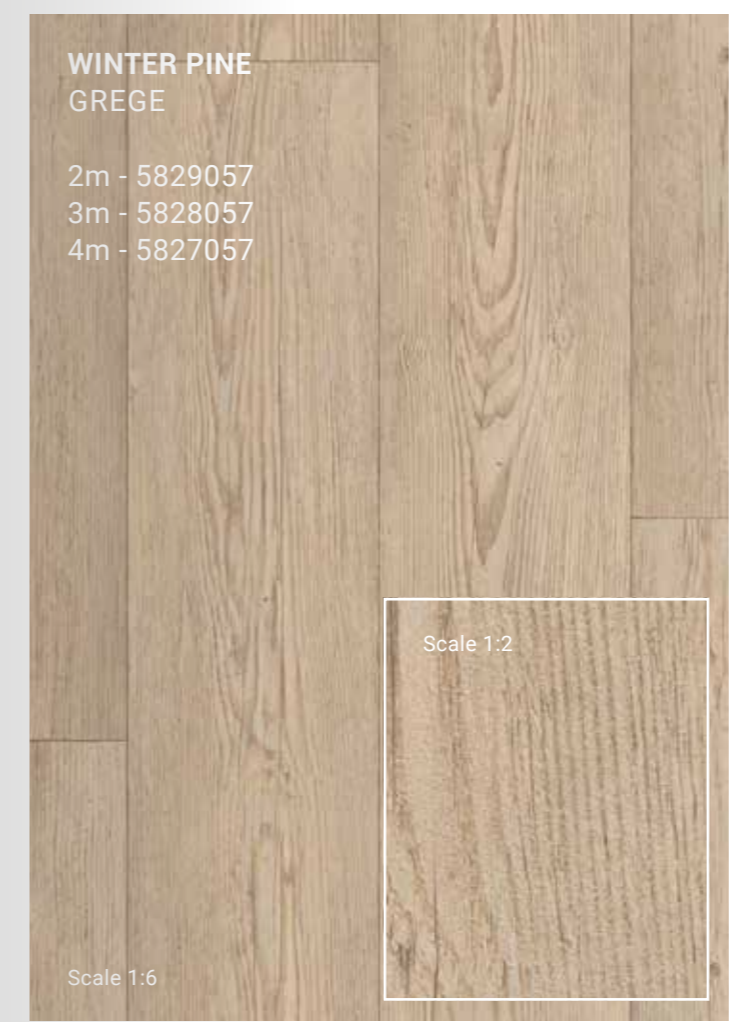

# ICONIK 240 WINTER PINE

WINTER PINE  
GREGE

GREGE

TYROL PINE  
WHITE

- 2m - 240019029
- 3m - 240014029
- 4m - 240009029

Scale 1:2

- 2, 3, 4 m
- 20 x 150 cm
- 200 x 150 cm
- 2,4 mm
- 41
- EXTREME PROTECTION**
- 
- 15 years GUARANTEE RESIDENTIAL USE**