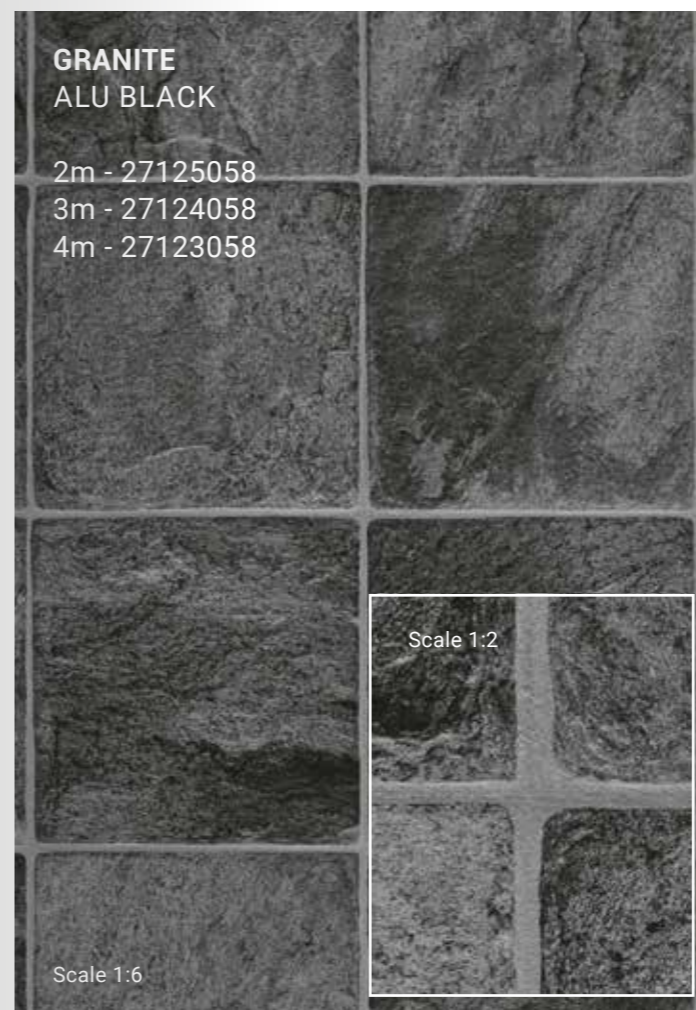

GRANITE ALU BLACK

2m - 27125058
3m - 27124058
4m - 27123058

2, 3, 4 m

25 x 25 cm

100 x 100 cm

2,6 mm