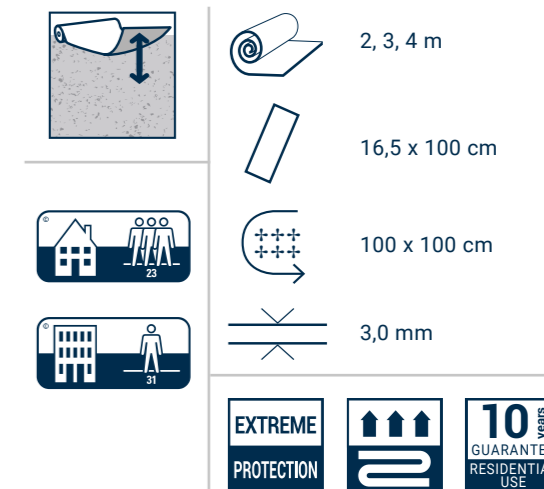

ICONIK 150
ICONIK 220Tex
ICONIK 240
ICONIK 260
ICONIK 260Tex
ICONIK 280Tex
ICONIK 300
ICONIK 400
ICONIK 450
CLASSIC 40