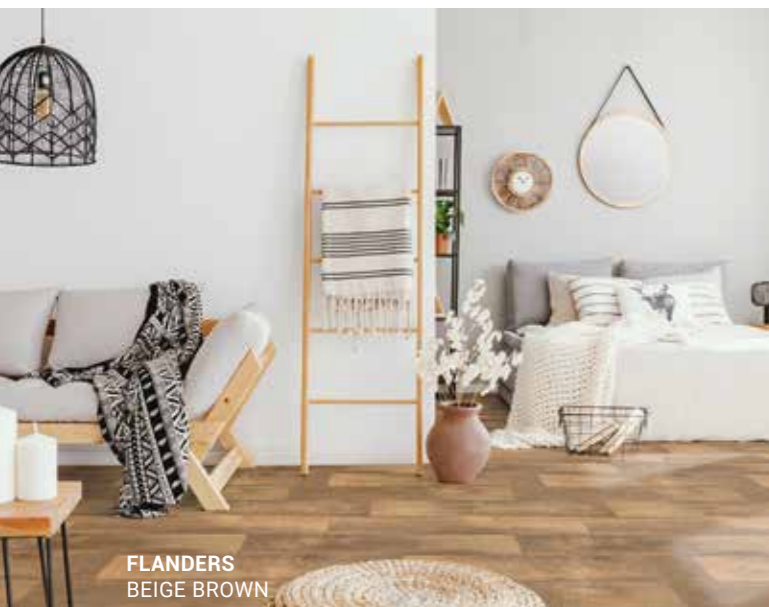

FLANDERS
DARK BEIGE

ICONIK 260 FLANDERS

FLANDERS
BEIGE BROWN