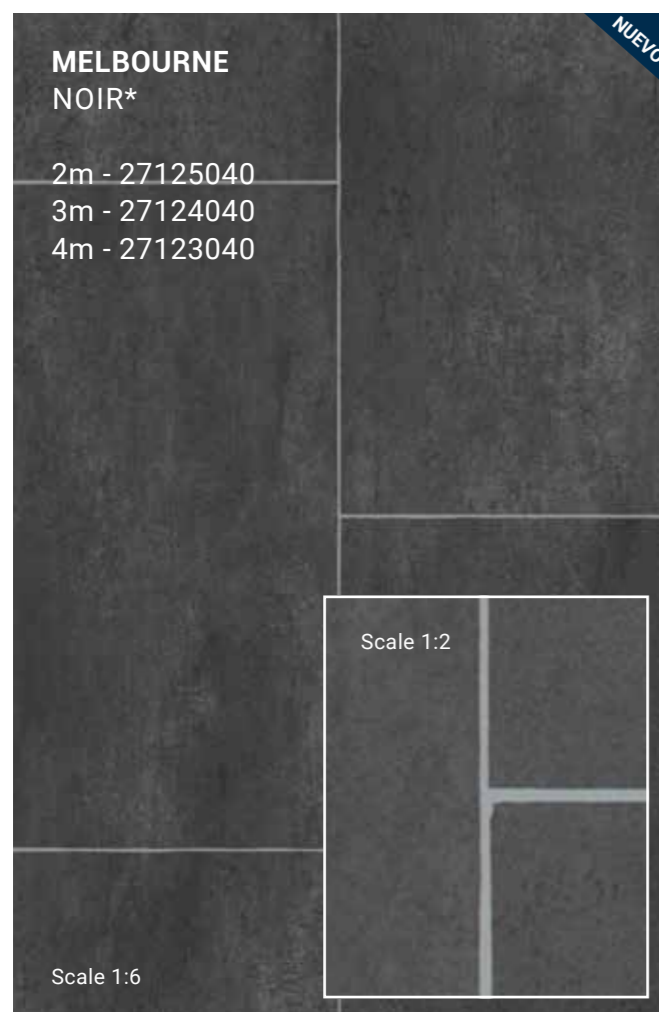

# ICONIK 260 MELBOURNE

MELBOURNE  
NOIR

MELBOURNE  
NOIR\*

2m - 27125040  
3m - 27124040  
4m - 27123040

Scale 1:2

Scale 1:6

MELBOURNE  
GRIS\*

2m - 27125036  
3m - 27124036  
4m - 27123036