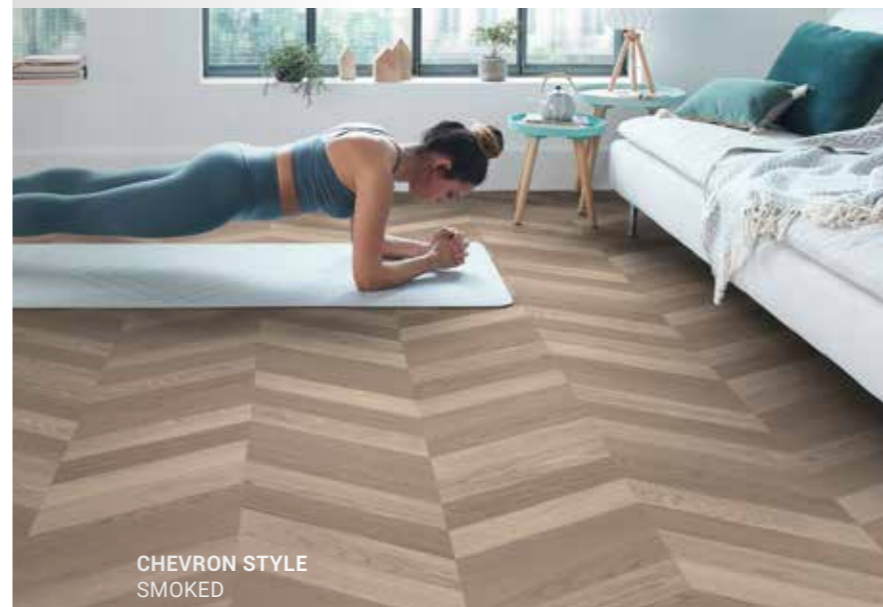

ICONIK 260 CHEVRON STYLE

		2, 3, 4 m
		Chevron
		200 x 100 cm
		2,6 mm

EXTREME PROTECTION **10 years GUARANTEE RESIDENTIAL USE**

ICONIK 150
ICONIK 220Tex
ICONIK 240
ICONIK 260
ICONIK 260Tex
ICONIK 280Tex
ICONIK 300
ICONIK 400
ICONIK 450
CLASSIC 40