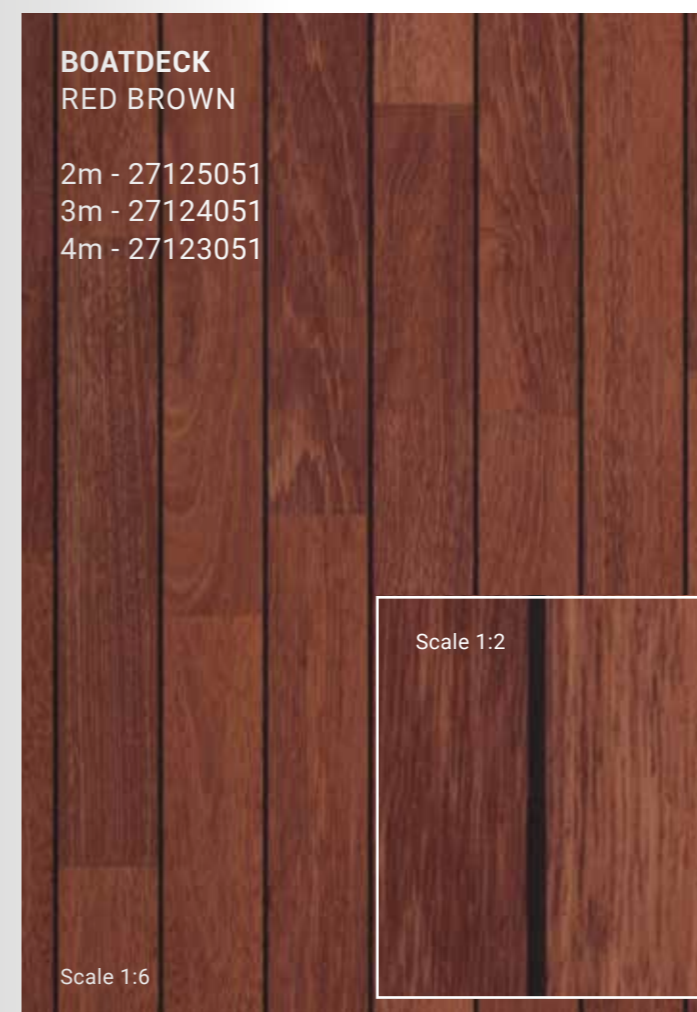

BOATDECK
RED BROWN

2m - 27125051
3m - 27124051
4m - 27123051

Scale 1:6

		2, 3, 4 m
		8,3 x 100 cm
		100 x 100 cm
		2,6 mm

ICONIK 150
ICONIK 220Tex
ICONIK 240
ICONIK 260
ICONIK 260Tex
ICONIK 280Tex
ICONIK 300
ICONIK 400
ICONIK 450
CLASSIC 40