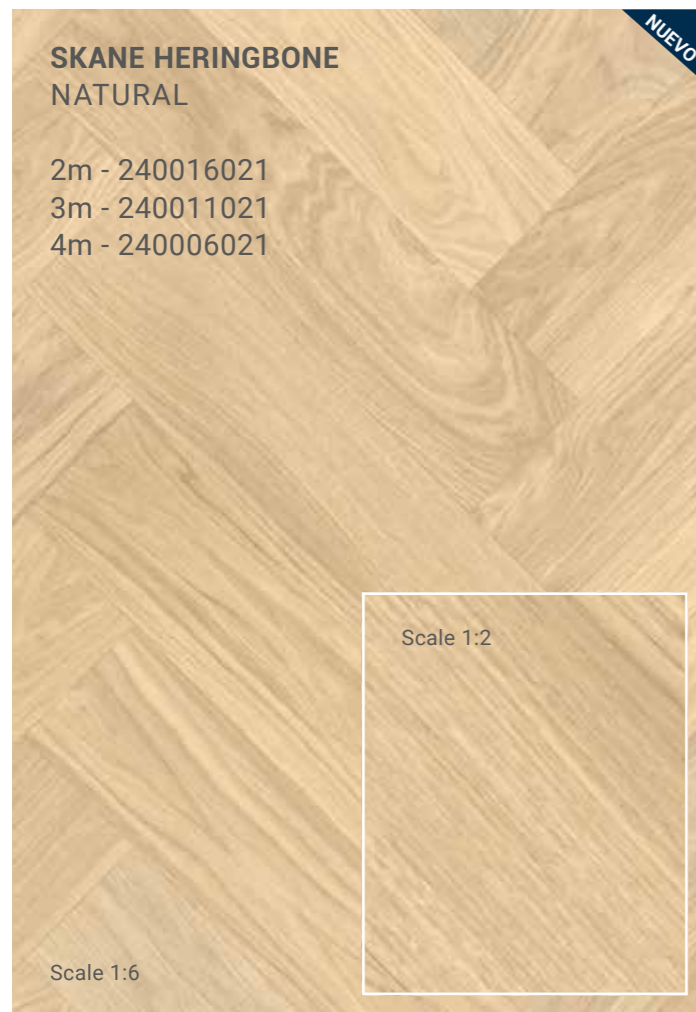

ICONIK 150
ICONIK 220Tex
ICONIK 240
ICONIK 260
ICONIK 260Tex
ICONIK 280Tex
ICONIK 300
ICONIK 400
ICONIK 450
CLASSIC 40