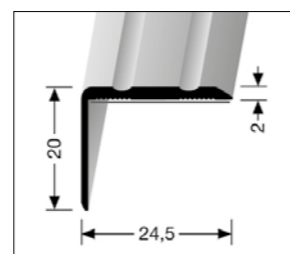

Referencia

■ Silver - 1434 001

ALMERIA - NATURAL
SKANE HERRINGBONE - BROWN