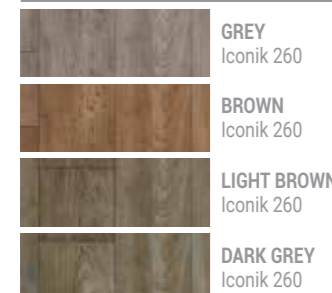

GORDON 10 x 100 cm 100 x 100 cm

JURA multi 100 x 100 cm

OLD MELEZE 20 x 100 cm 100 x 100 cm