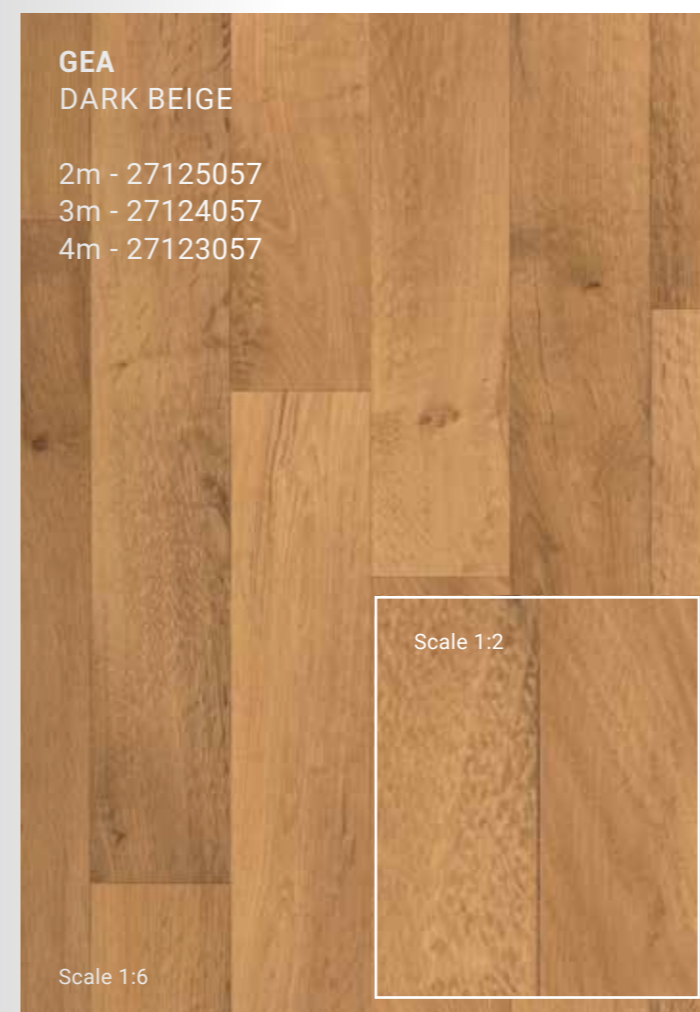

GEA
DARK BEIGE

2m - 27125057
3m - 27124057
4m - 27123057

Scale 1:6

Scale 1:2

2, 3, 4 m

11,1 x 100 cm

100 x 100 cm

2,6 mm