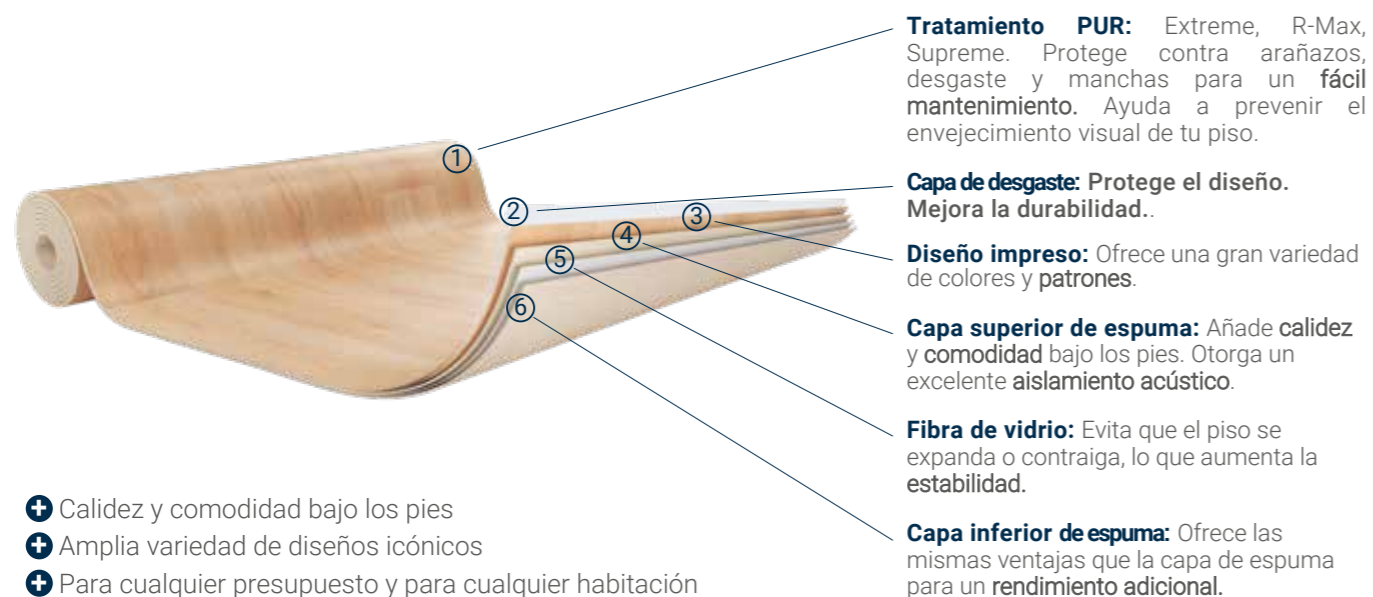

ROLLS VINÍLICOS ICONIK PARA TODOS LOS USOS

El piso vinílico ICONIK es la solución ideal y versátil para una renovación rápida. Ofrece tres tipos de respaldo que proporcionan diferentes estándares de rendimiento, según tus necesidades. Además, los rollos vinílicos Iconik están compuestos por **hasta un 27% de materiales reciclados**.

ICONIK FOAM

Estos rollos con respaldo de espuma son **100% reciclables** y se pueden instalar sin adhesivos.