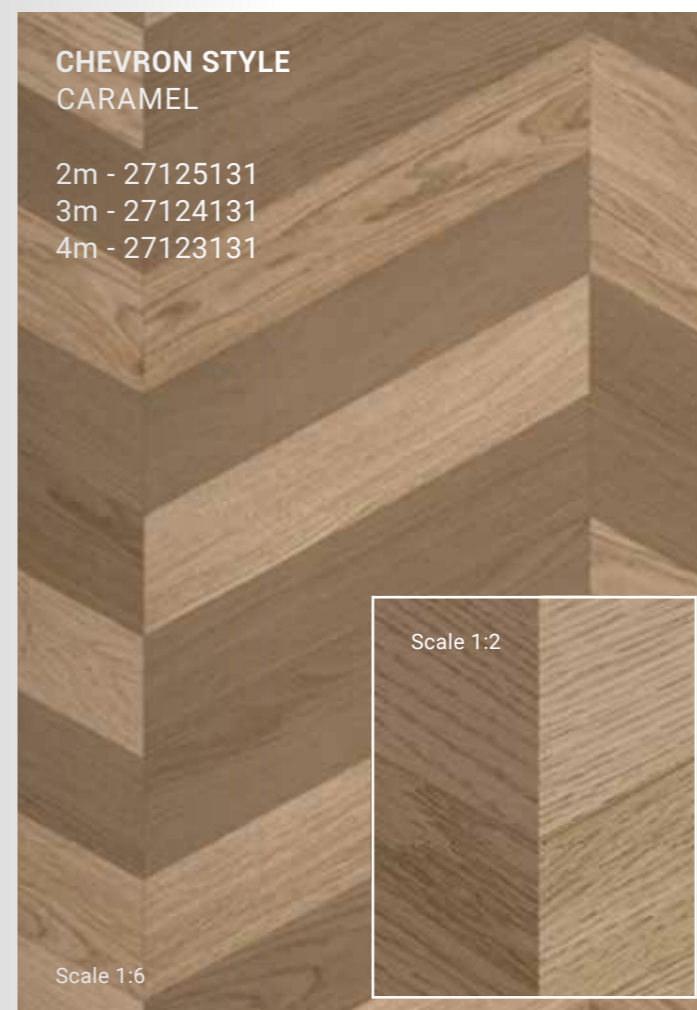

ICONIK 260 CHEVRON STYLE

		2, 3, 4 m
		Chevron
		200 x 100 cm
		2,6 mm

EXTREME PROTECTION **10 years GUARANTEE RESIDENTIAL USE**

ICONIK 150
ICONIK 220Tex
ICONIK 240
ICONIK 260
ICONIK 260Tex
ICONIK 280Tex
ICONIK 300
ICONIK 400
ICONIK 450
CLASSIC 40