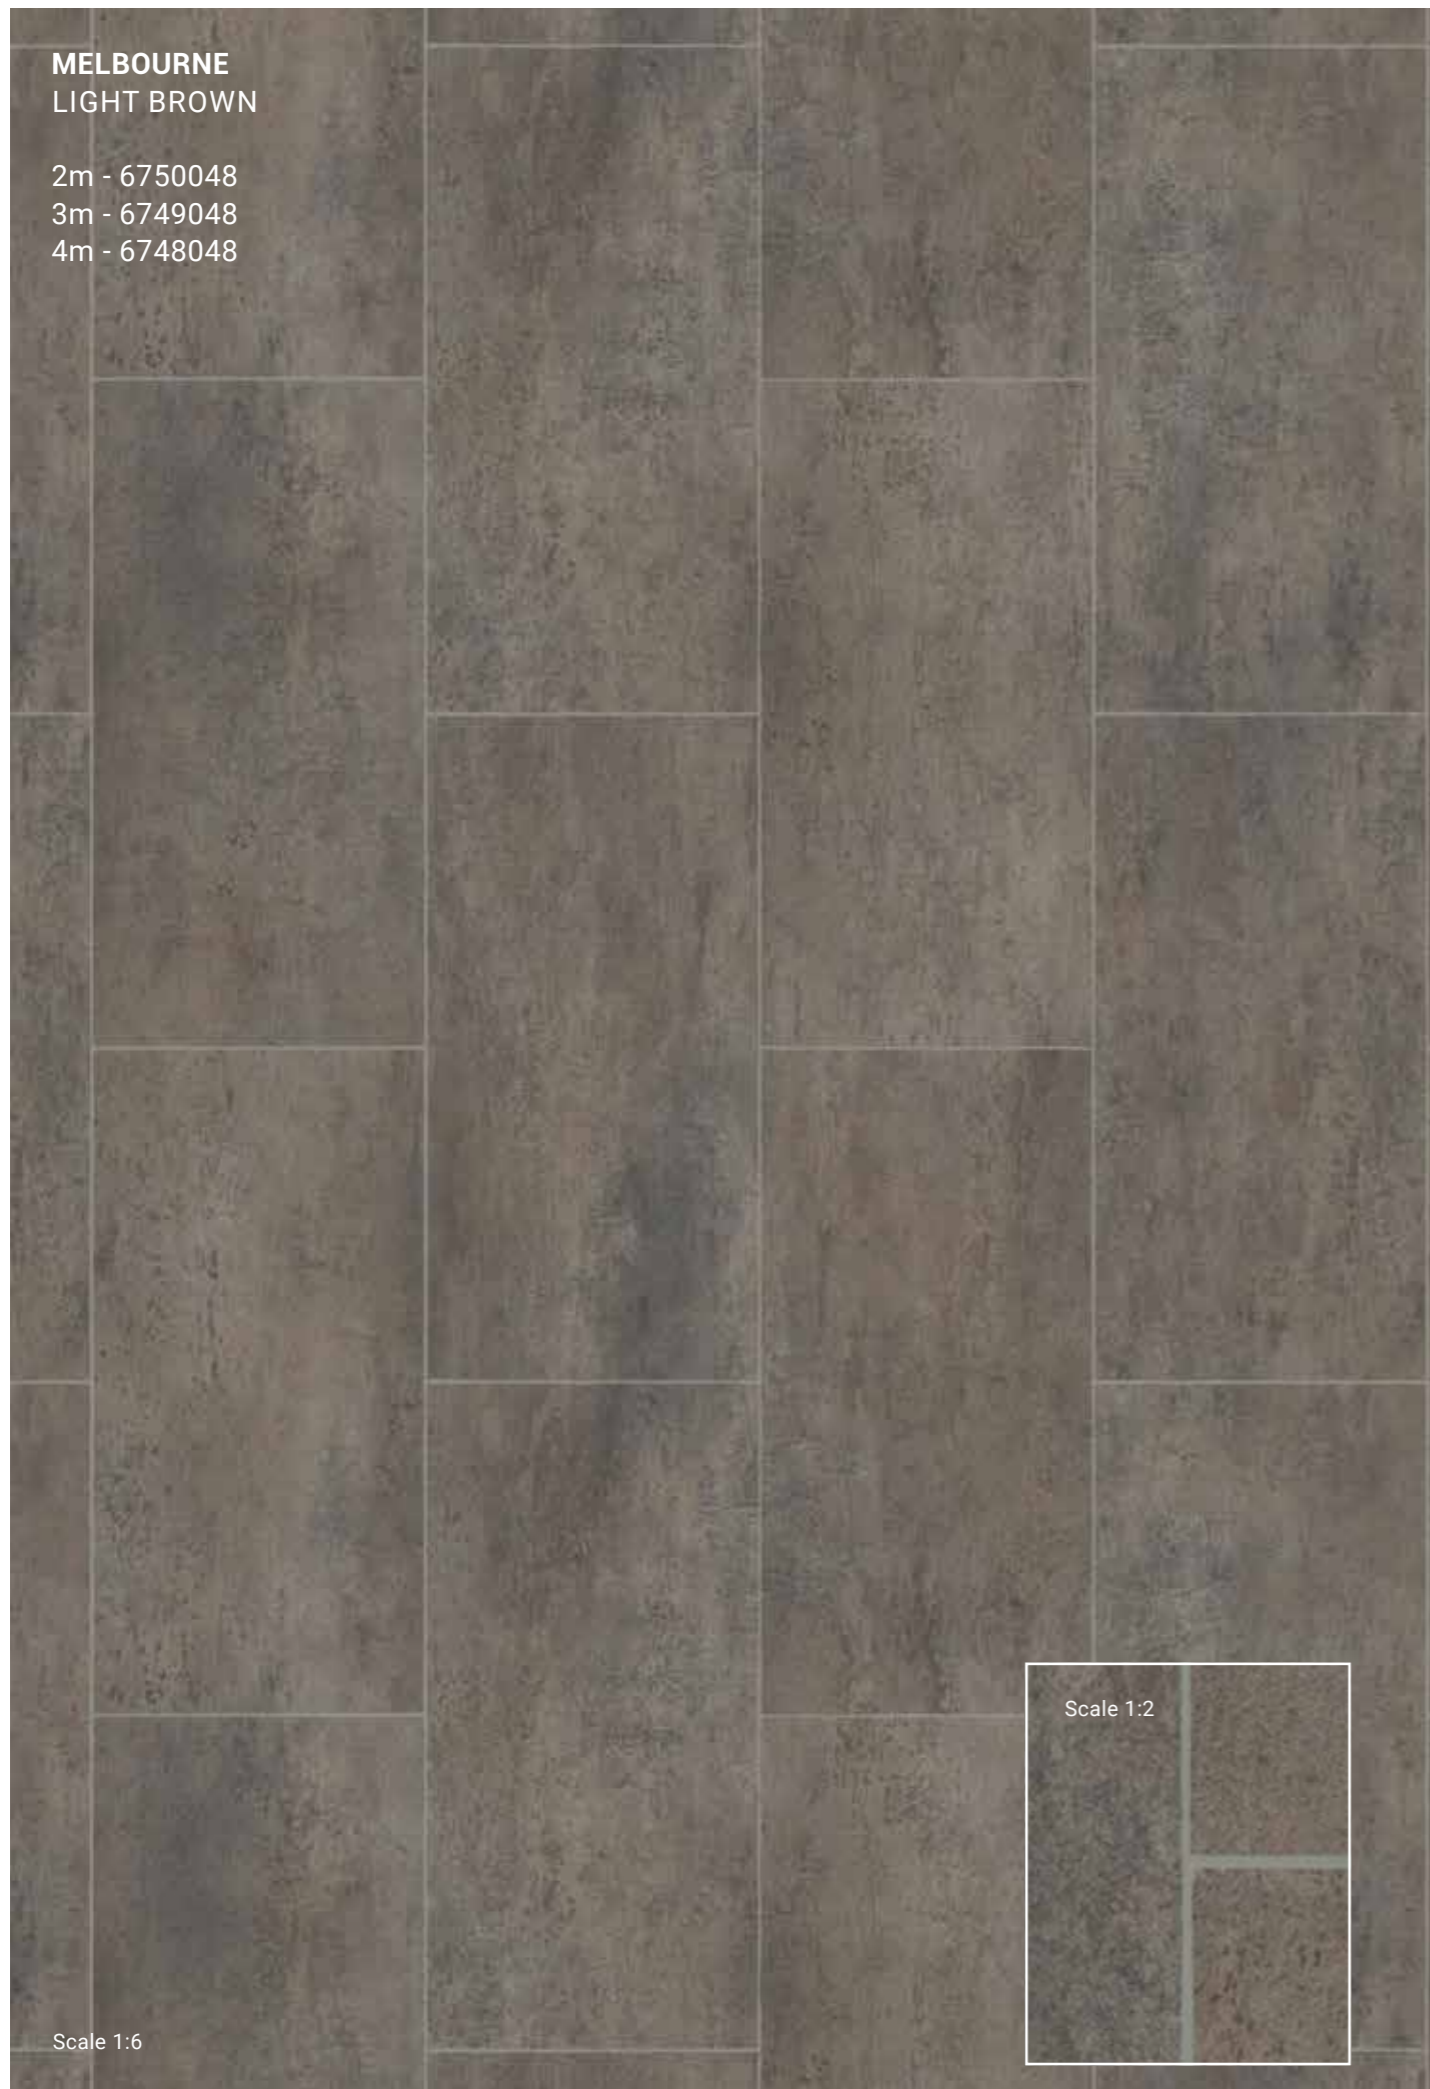

MELBOURNE
LIGHT BROWN

2m - 6750048
3m - 6749048
4m - 6748048

Scale 1:6