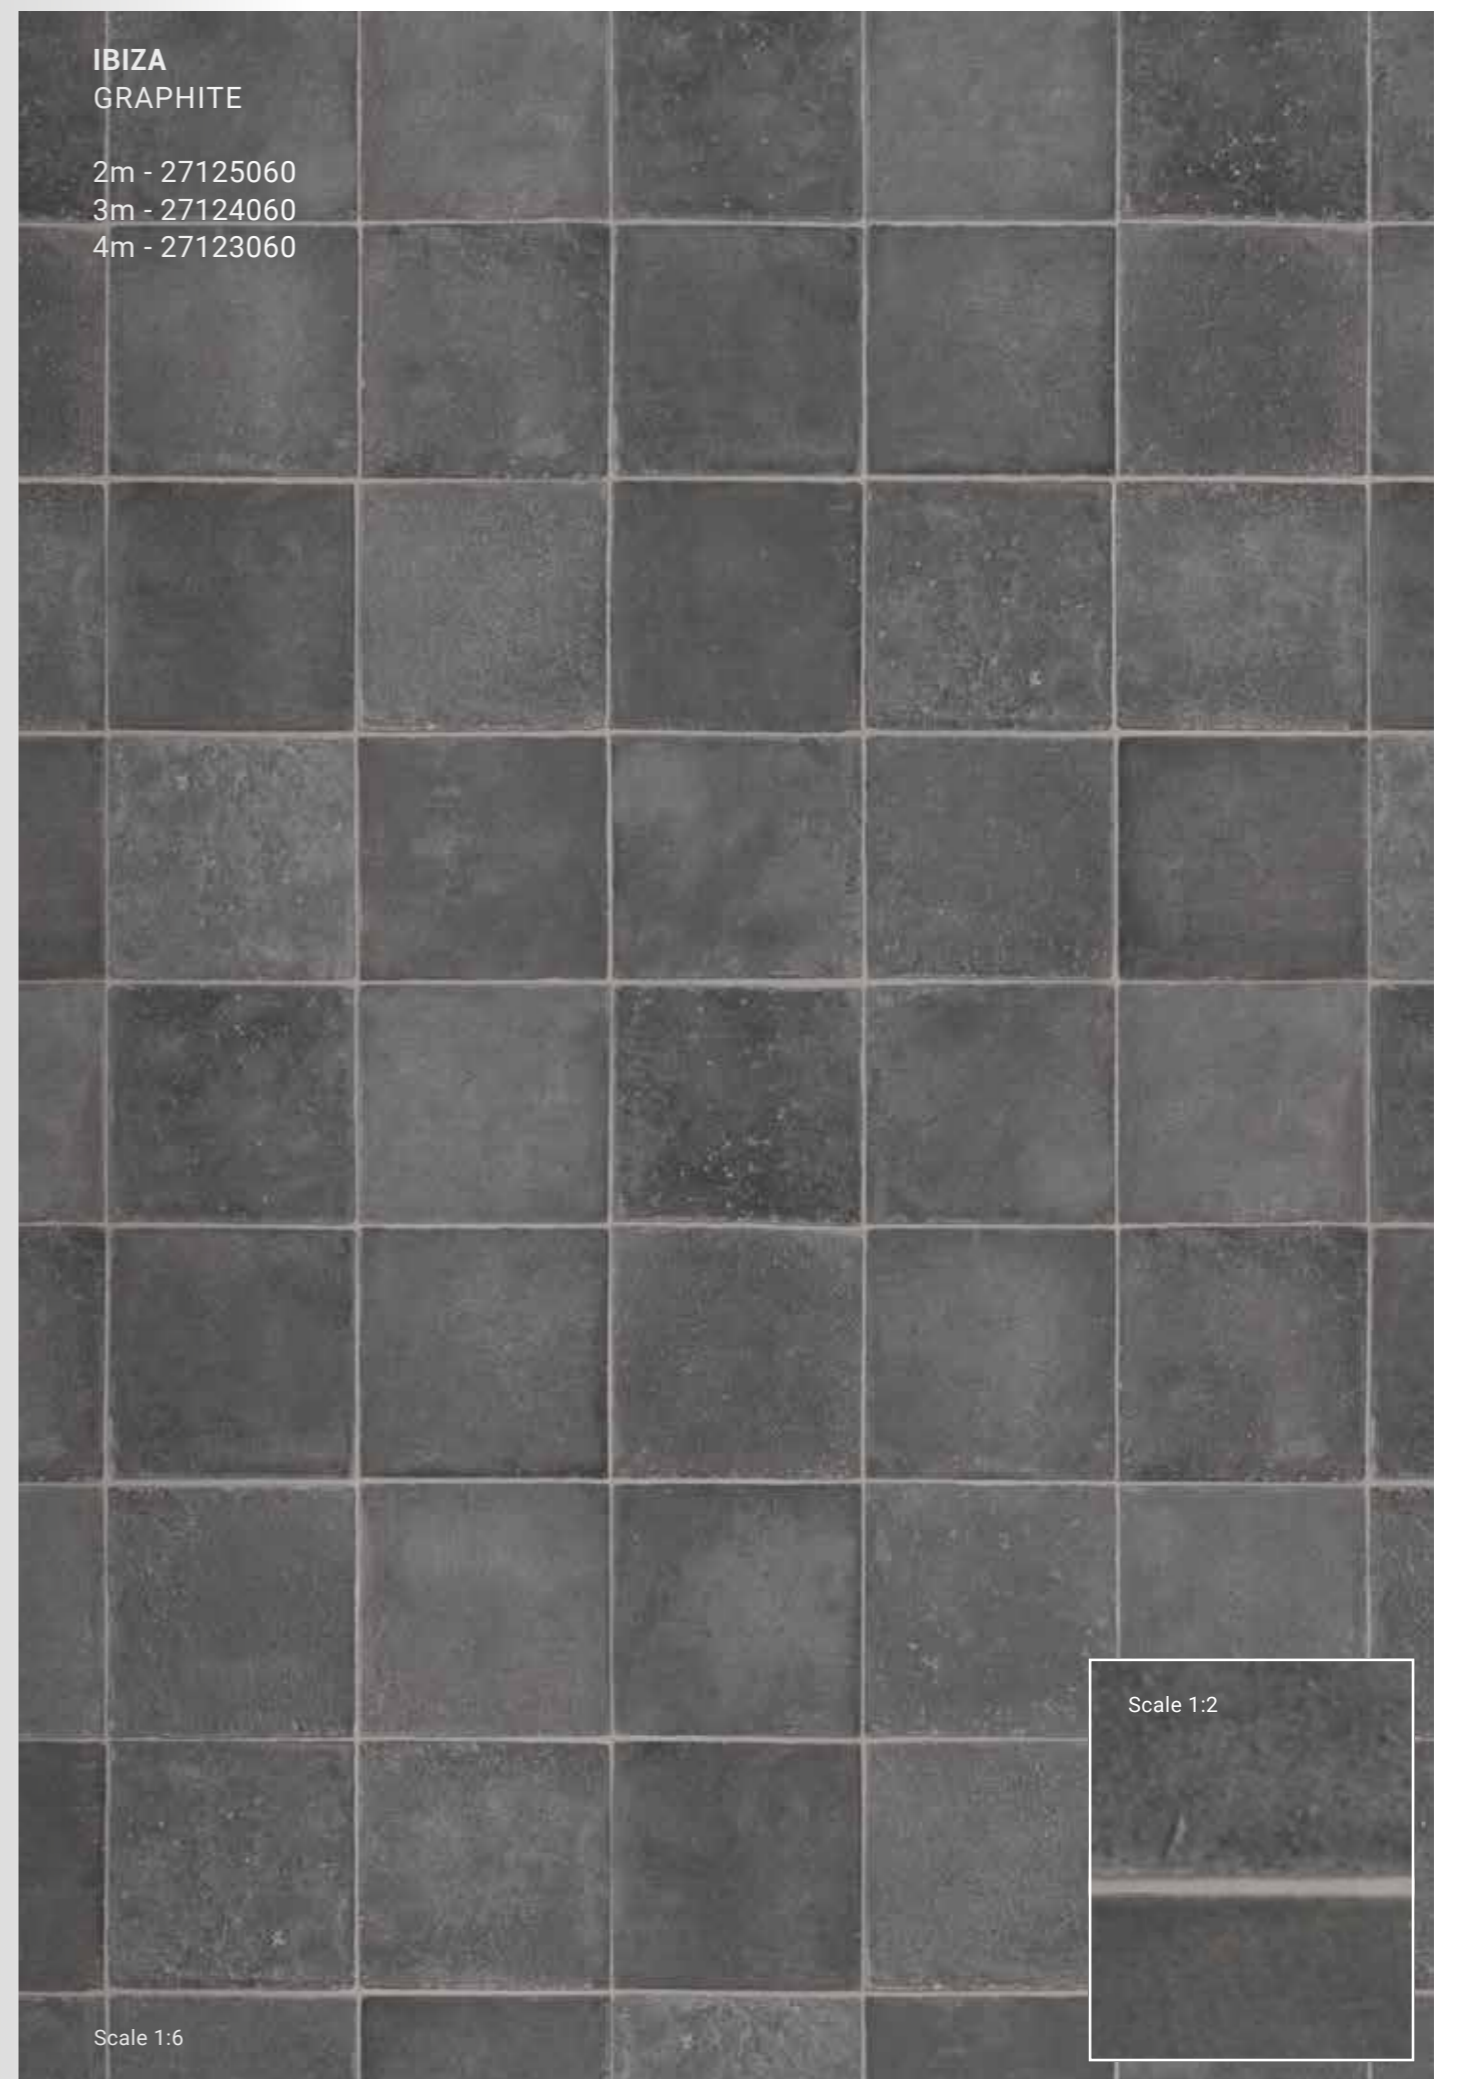

IBIZA GRAPHITE

2m - 27125060

3m - 27124060

4m - 27123060