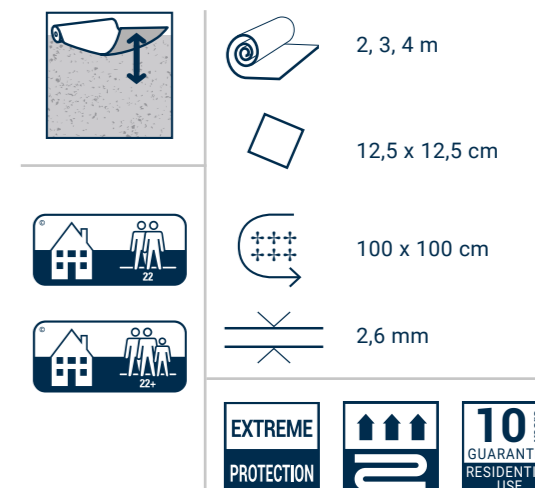

ICONIK 150
ICONIK 220Tex
ICONIK 240
ICONIK 260
ICONIK 260Tex
ICONIK 280Tex
ICONIK 300
ICONIK 400
ICONIK 450
CLASSIC 40