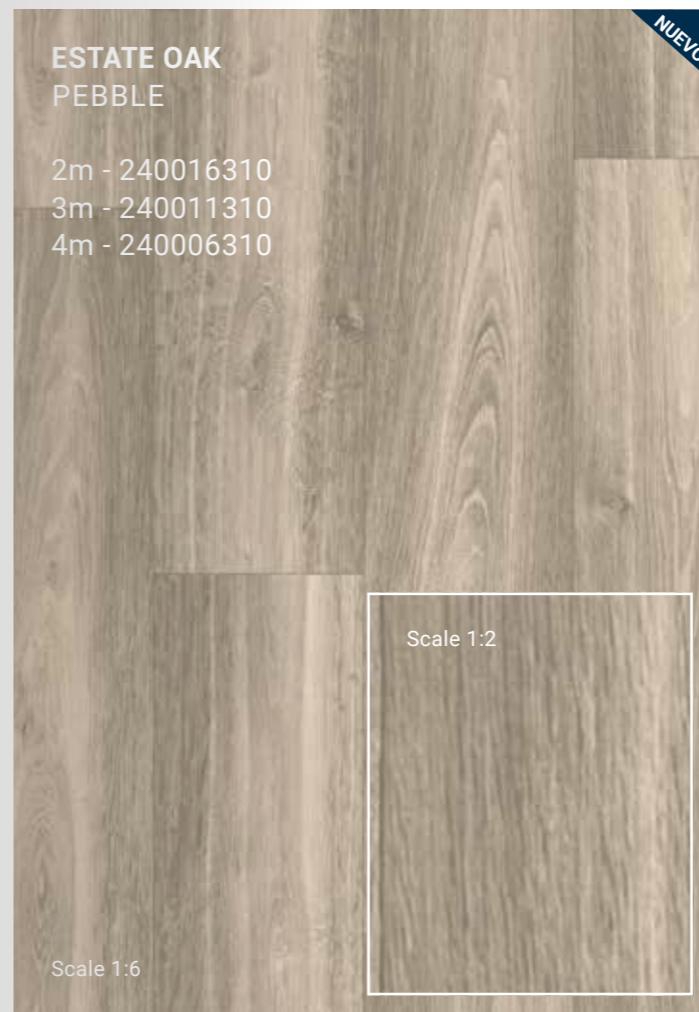

ICONIK 150
ICONIK 220Tex
ICONIK 240
ICONIK 260
ICONIK 260Tex
ICONIK 280Tex
ICONIK 300
ICONIK 400
ICONIK 450
CLASSIC 40