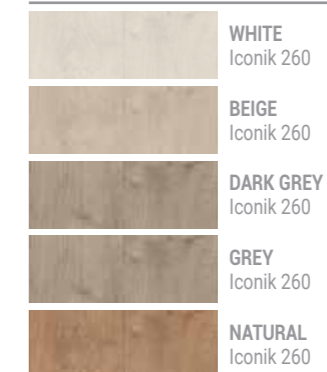

HAZELNUT 12,5 x 100 cm 100 x 100 cm

IDIA longitudes múltiples x 7,1 cm 100 x 100 cm

INFINITY OAK infinito x 25 cm 100 x 100 cm